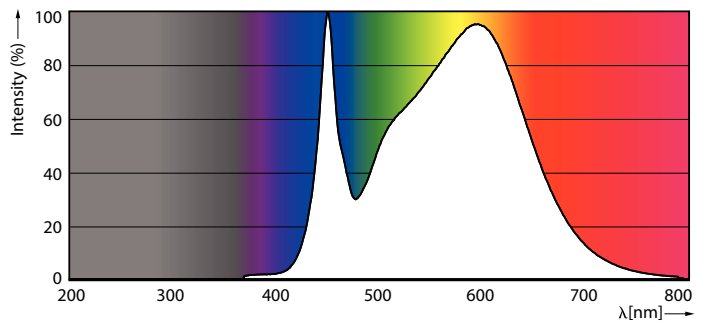

LEDtube MAS 36W G5 5600lm 840