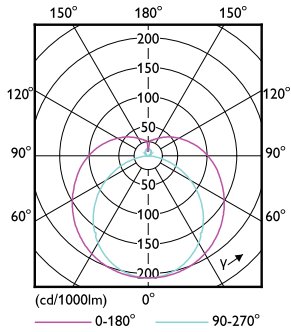

LEDtube Mains T5

Fotometriske data

LEDtube MAS 36W G5 5600lm