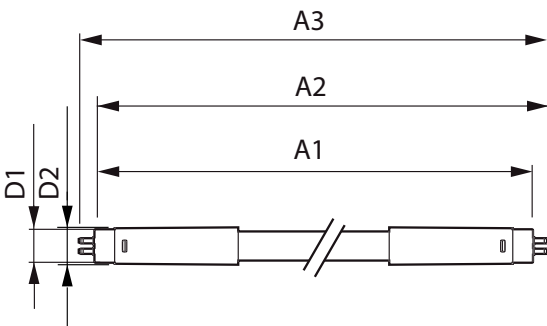

LEDtube Mains T5

Mekanisk og innfatning

Lyspæreoverflate	Frostet
Lyspæremateriale	Glass
Produktlengde	1500 mm

Godkjenning og bruk

Energieffektivitetsmerke (EEL)	A++
Energisparingsprodukt	Yes
Godkjenningsmerker	RoHS compliance CE merke KEMA Keur certificate
Energiforbruk kWh/1000 t	36 kWh

Produktdata

Fullstendig produktkode	871951429052500
Produktnavn for bestilling	MAS LEDtube 1500mm UO 36W 840 T5
EAN/UPC – produkt	8719514290525
Bestillingskode	29052500
Teller – antall per pakke	1
Teller – pakker per utvendige boks	10
SAP-materialer	929002474902
Nettovekt (stykk)	0,196 kg

Målskisse

TLED 1500mm Mains 36W 5600lm 4000K G5

Product	D1	D2	A1	A2	A3
MAS LEDtube 1500mm UO 36W 840 T5	15,5 mm	18,8 mm	1449 mm	1456,1 mm	1463,2 mm

Fotometriske data

LEDtube MAS 36W G5 5600lm 840