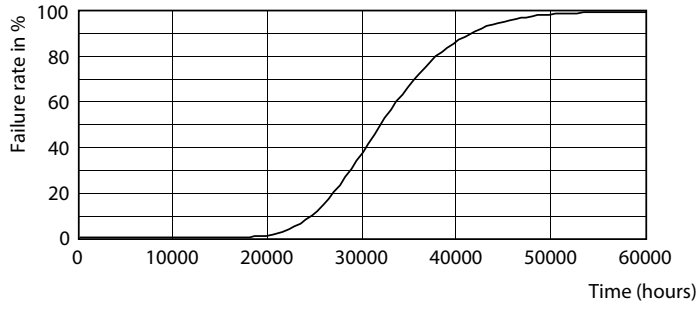

Other LEDtube

Levetid

LEDtube 30K