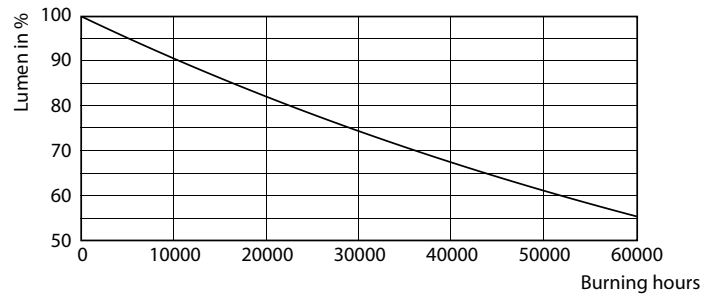

LEDtube 30K FailureRate