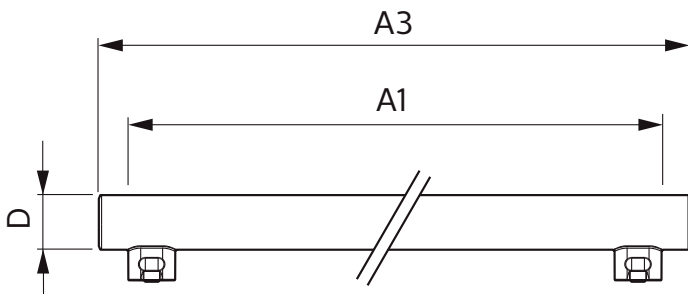

Other LEDtube

Godkjenningsmerker	RoHS compliance CE merke KEMA Keur certificate
Energiforbruk kWh/1000 t	4 kWh
Produktdata	
Fullstendig produktkode	871951426358100
Produktnavn for bestilling	LED 3.5W 500mm S14S WW ND 1CT/4
EAN/UPC – produkt	8719514263581

Bestillingskode	26358100
Teller – antall per pakke	1
Teller – pakker per utvendige boks	4
SAP-materialer	929002444301
Nettvekt (stykk)	0,140 kg

Målskisse

Product	D1	D2	A1	A2	A3
LED 3.5W 500mm S14S WW ND 1CT/4	30 mm	30 mm	466,8 mm		499 mm

LED 220-240V 3.5-60W 375lm 2700K S14S

Fotometriske data