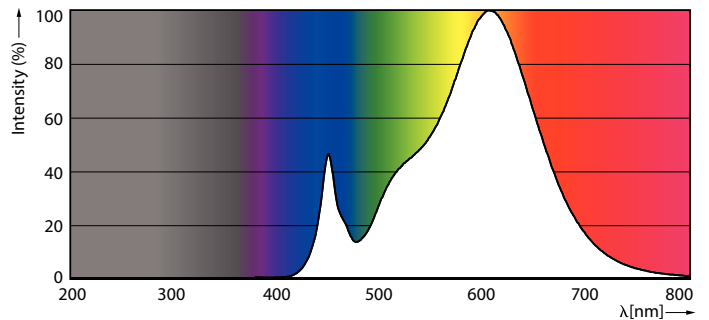

LEDtube 3,5W S14S 375lm 827

LEDtube 2,2W S14S 250lm 827