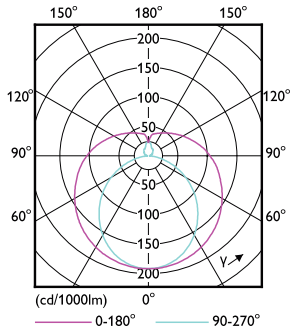

LEDtube Mains T5

Fotometriske data

LEDtube MAS 8W G5 1000lm