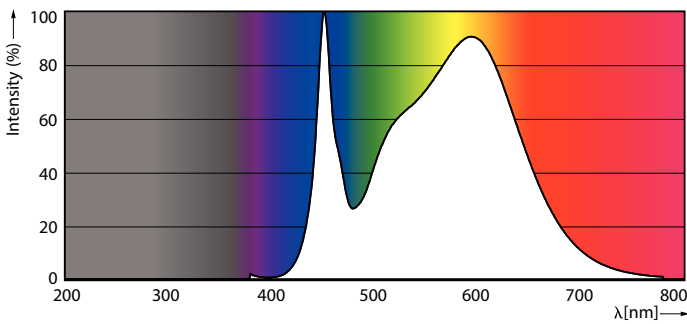

Fotometriske data

LEDtube MAS 16,5W G5 2500lm 840

LEDtube MAS 16,5W G5 2500lm 840