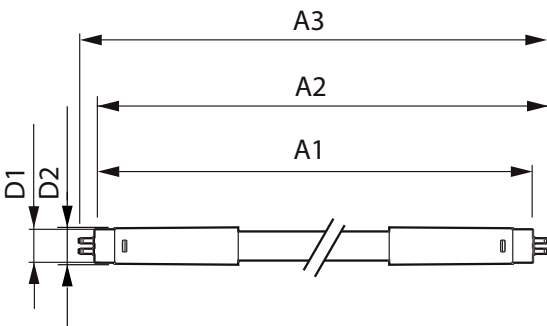

LEDtube Mains T5

Mekanisk og innfatning

Lyspæreoverflate	Frostet
Lyspæremateriale	Glass
Produktlengde	1200 mm

Godkjenning og bruk

Energieffektivitetsmerke (EEL)	A++
Energisparingsprodukt	Yes
Godkjenningsmerker	RoHS compliance CE merke KEMA Keur certificate
Energiforbruk kWh/1000 t	17 kWh

Målskisse

Master LEDtube 1200mm 16.5W840 G5 WV

Product	D1	D2	A1	A2	A3
MAS LEDtube 1200mm HE 16.5W 840 T5	15,8 mm	19 mm	1149 mm	1156,1 mm	1163,2 mm

Fotometriske data

LEDtube MAS 16,5W G5 2500lm 840

LEDtube MAS 16,5W G5 2500lm 840