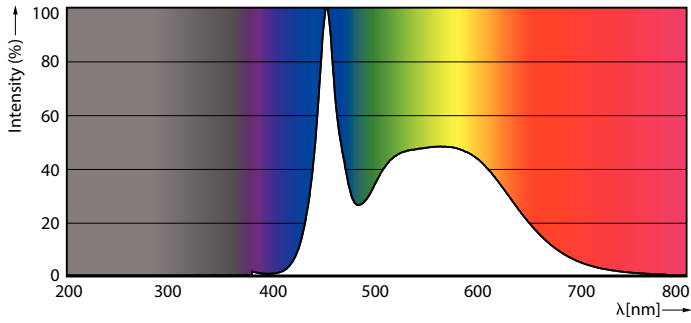

LEDtube Mains T5

Fotometriske data

LEDtube MAS 8W G5 1050lm 865