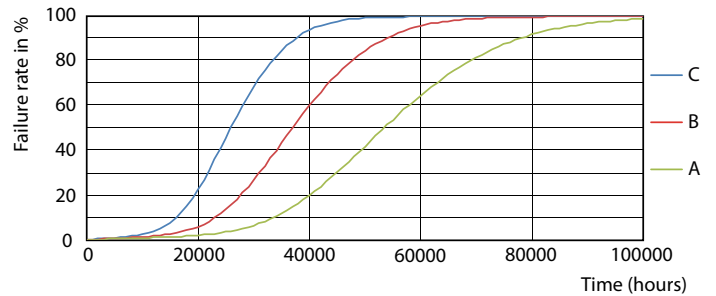

LEDtube Mains T5

Fotometriske data

LEDtube MAS 8W G5 1050lm 865

Levetid

LEDtube 50K-LED

LEDtube 50K FailureRate-LED

LEDtube 8W 50K LumenVsTc

LEDtube 50K-LMP