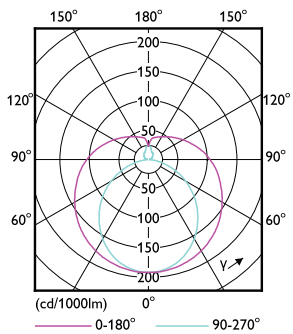

LEDtube Mains T5

Mekanisk og innfatning

Lyspæreoverflate	Frostet
Lyspæremateriale	Glass
Produktlengde	600 mm

Godkjenning og bruk

Energieffektivitetsmerke (EEL)	A++
Energisparingsprodukt	Yes
Godkjenningsmerker	RoHS compliance CE merke KEMA Keur certificate
Energiforbruk kWh/1000 t	8 kWh

Målskisse

Master LEDtube 600mm 8W865 G5 WV GMGC

Product	D1	D2	A1	A2	A3
MAS LEDtube 600mm HE 8W 865 T5	15,8 mm	19 mm	549 mm	556,1 mm	563,2 mm

Fotometriske data

LEDtube MAS 8W G5 1000lm

LEDtube MAS 8W G5 1050lm 865