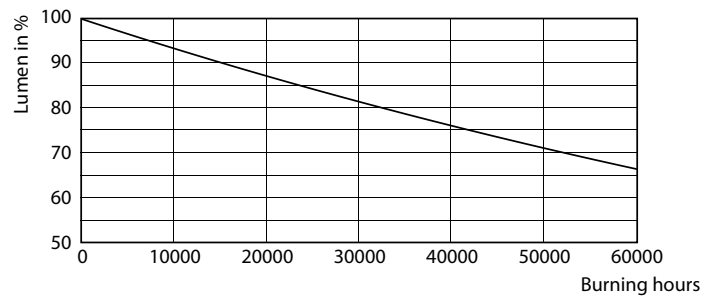

LEDtube Mains T5

Fotometriske data

LEDtube MAS 8W G5 1050lm 865

Levetid

LEDtube 50K-LED

LEDtube 50K FailureRate-LED

LEDtube 8W 50K LumenVsTc

LEDtube 50K-LMP