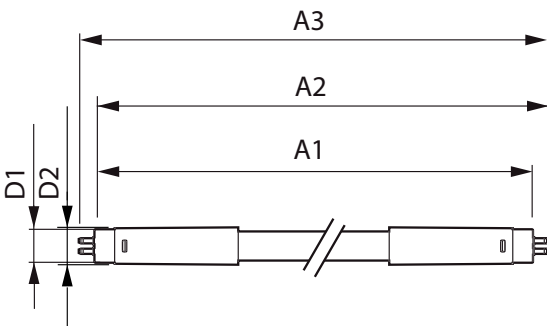

LEDtube Mains T5

Mekanisk og innfatning

Lyspæreoverflate	Frostet
Lyspæremateriale	Glass
Produktlengde	600 mm

Godkjenning og bruk

Energieffektivitetsmerke (EEL)	A++
Energisparingsprodukt	Yes
Godkjenningsmerker	RoHS compliance CE merke KEMA Keur certificate
Energiforbruk kWh/1000 t	8 kWh

Målskisse

Master LEDtube 600mm 8W865 G5 WV GMGC

Product	D1	D2	A1	A2	A3
MAS LEDtube 600mm HE 8W 865 T5	15,8 mm	19 mm	549 mm	556,1 mm	563,2 mm

Fotometriske data

LEDtube MAS 8W G5 1000lm

LEDtube MAS 8W G5 1050lm 865