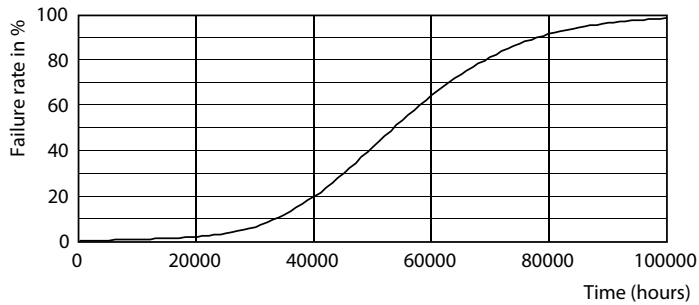

Levetid

LEDtube 50K-LED