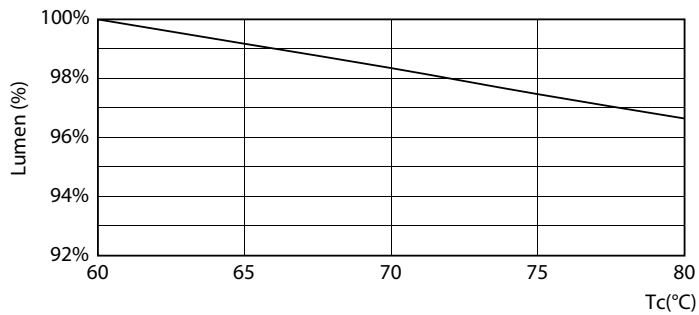

LEDtube Mains T5

Fotometriske data

LEDtube MAS 8W G5 1050lm 865

Levetid

LEDtube 50K-LED

LEDtube 50K FailureRate-LED

LEDtube 8W 50K LumenVsTc

LEDtube 50K-LMP