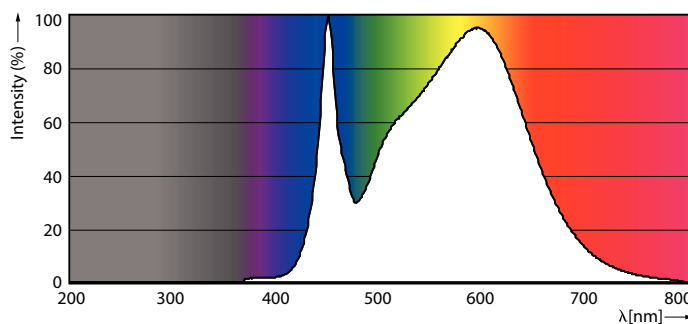

LEDtube 24W G13 3700lm 840