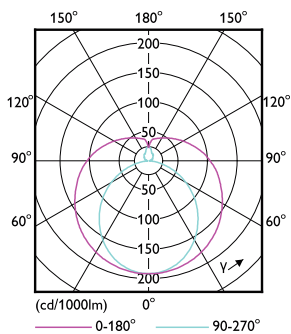

Målskisse

TLED5ft 220-240V 24-58W 3700lm 4000K G13

Product	D1	D2	A1	A2	A3
MAS LEDtube VLE UN 1500mm UO 24W840 T8	25,7 mm	28 mm	1500 mm	1505,9 mm	1514,2 mm

Fotometriske data

LEDtube T8 G13 MAS

LEDtube 24W G13 3700lm 840