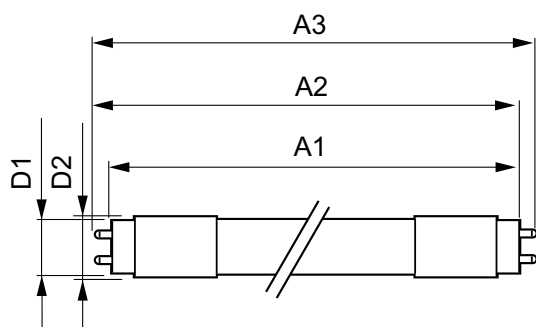

MASTER LEDtube Universal T8

Omgivelsestemperatur for lagring (min.)	-40 °C
Maksimal temperatur for innfatningen (nom.)	50 °C

Kontroller og dimming

Kan dimmes	No

Mekanisk og innfatning

Lyspæreoverflate	Frostet
Lyspæremateriale	Glass
Produktlengde	1500 mm

Godkjenning og bruk

Energieffektivitetsmerke (EEL)	A++
Energisparingsprodukt	Yes
Godkjenningsmerker	RoHS compliance CE merke KEMA Keur certificate

Energiforbruk kWh/1000 t	24 kWh

Produktdata

Fullstendig produktkode	871869973925600
Produktnavn for bestilling	MAS LEDtube VLE UN 1500mm UO 24W840 T8
EAN/UPC – produkt	8718699739256
Bestillingskode	73925600
SAP-teller – antall per pakke	1
Teller – pakker per utvendige boks	10
SAP-materialer	929002333402
SAP-nettvekt (stykk)	0,270 kg

Målskisse

TLED5ft 220-240V 24-58W 3700lm 4000K G13

Product	D1	D2	A1	A2	A3
MAS LEDtube VLE UN 1500mm UO 24W840 T8	25,7 mm	28 mm	1500 mm	1505,9 mm	1514,2 mm