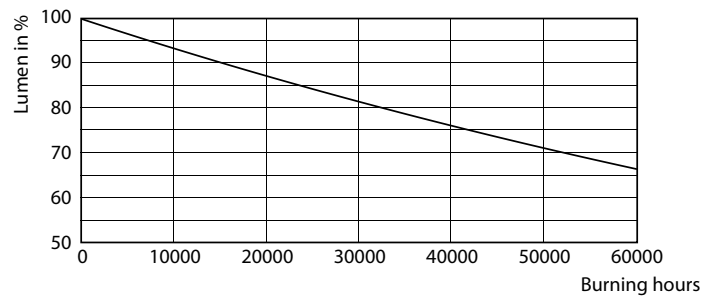

LEDtube 50K-LMP