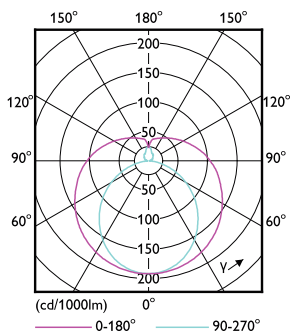

Fotometriske data

LEDtube T8 G13 MAS

LEDtube 24W G13 3400lm 830