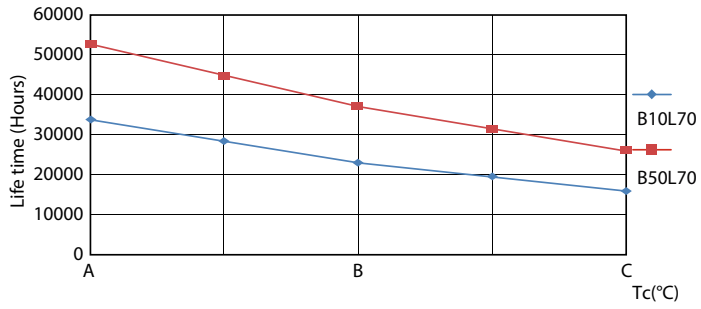

Master Value LEDtube Universal T8

Levetid

LEDtube 50K LifetimeVsTc-LED