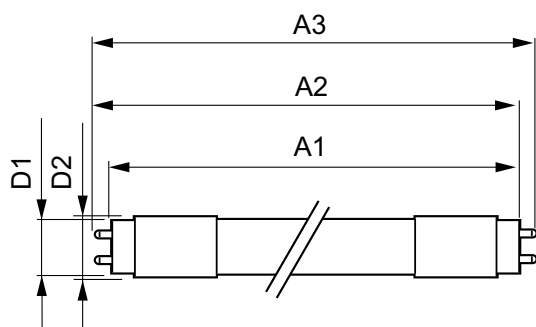

Master Value LEDtube Universal T8

Omgivelsestemperatur for lagring (min.)	-40 °C
Maksimal temperatur for innfatningen (nom.)	50 °C

Kontroller og dimming

Kan dimmes	No

Mekanisk og innfatning

Lyspæreoverflate	Frostet
Lyspæremateriale	Glass
Produktlengde	1500 mm

Godkjenning og bruk

Energieffektivitetsmerke (EEL)	A++
Energisparingsprodukt	Yes
Godkjenningsmerker	RoHS compliance CE merke KEMA Keur certificate

Energiforbruk kWh/1000 t	24 kWh

Produktdata

Fullstendig produktkode	871869973923200
Produktnavn for bestilling	MAS LEDtube VLE UN 1500mm UO 24W830 T8
EAN/UPC – produkt	8718699739232
Bestillingskode	73923200
Teller – antall per pakke	1
Teller – pakker per utvendige boks	10
SAP-materialer	929002333302
Nettovekt (stykk)	0,270 kg

Målskisse

TLED5ft 220-240V 24-58W 3400lm 3000K G13

Product	D1	D2	A1	A2	A3
MAS LEDtube VLE UN 1500mm UO 24W830 T8	25,7 mm	28 mm	1500 mm	1505,9 mm	1514,2 mm