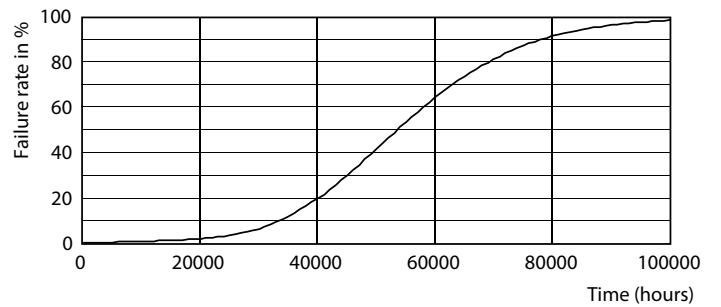

LEDtube 50K-LED