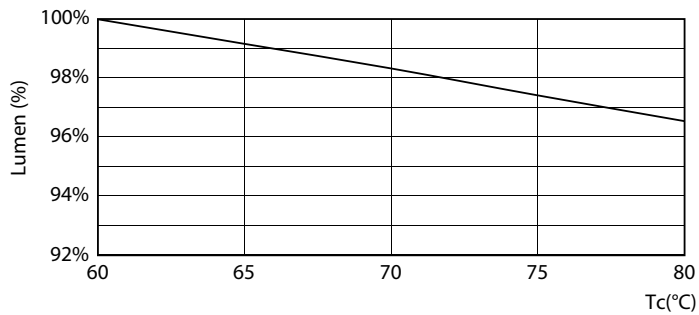

Levetid

LEDtube 50K MAS LumenVsTc