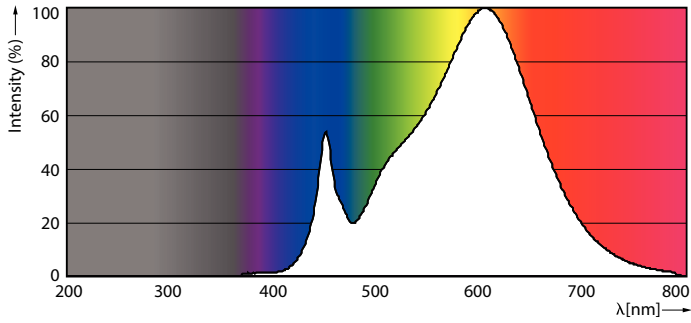

Master Value LEDtube Universal T8

Fotometriske data

LEDtube 24W G13 3400lm 830