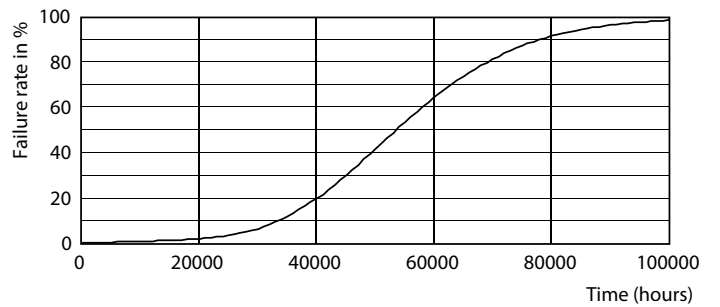

Master Value LEDtube T8

Fotometriske data

© Philips Lighting B.V. 2017

LEDtube 220-240V G13 5ft 3700lm 6500k

Levetid

LEDtube 220-240V G13 LumenVsTc

LEDtube 220-240V G13

LEDtube 220-240V G13