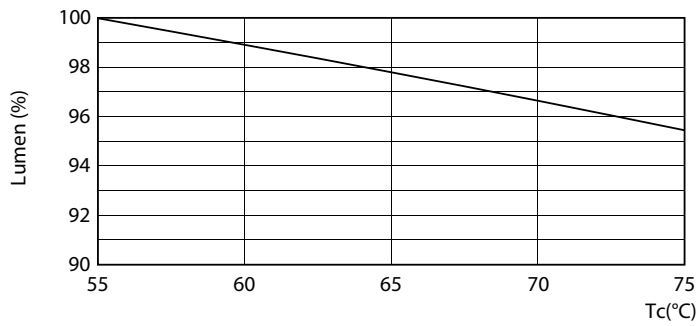

Master Value LEDtube T8

Fotometriske data

© Philips Lighting B.V. 2017

LEDtube 220-240V G13 5ft 3700lm 6500k

Levetid

LEDtube 220-240V G13 LumenVsTc

LEDtube 220-240V G13

LEDtube 220-240V G13