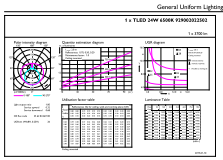

Master Value LEDtube T8

Fotometriske data

© Philips Lighting B.V. 2017

LEDtube 220-240V G13 5ft 3700lm 6500k