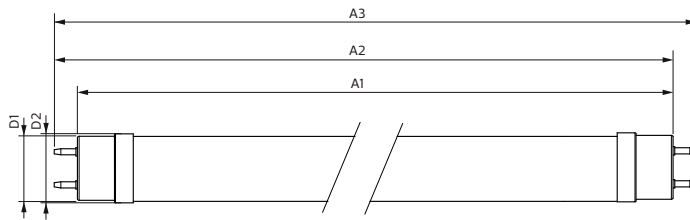

Master Value LEDtube T8

Produktlengde	1500 mm
Godkjenning og bruk	
Energieffektivitetsmerke (EEL)	A++
Energisparingsprodukt	Yes
Godkjenningsmerker	RoHS compliance CE merke KEMA Keur certificate
Energiforbruk kWh/1000 t	24 kWh
Produktdata	
Fullstendig produktkode	871869964707000

Produktnavn for bestilling	MASTER LEDtube VLE 1500mm UO 24W 865 T8
EAN/UPC – produkt	8718699647070
Bestillingskode	64707000
Teller – antall per pakke	1
Teller – pakker per utvendige boks	10
SAP-materialer	929002022502
Nettovekt (stykk)	0,270 kg

Målskisse

Product	D1	D2	A1	A2	A3
MASTER LEDtube VLE 1500mm UO 24W 865 T8	25,8 mm	28 mm	1498,7 mm	1505,8 mm	1512,9 mm

TLED 5ft 220-240V 24-58W 3700lm6500K G13