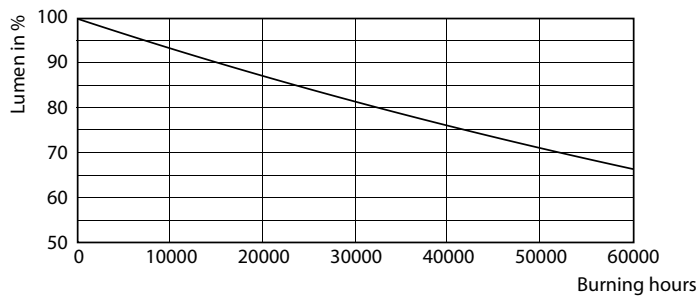

Master Value LEDtube T8

Fotometriske data

© Philips Lighting B.V. 2017

LEDtube 220-240V G13 5ft 3700lm 6500k

Levetid

LEDtube 220-240V G13 LumenVsTc

LEDtube 220-240V G13

LEDtube 220-240V G13