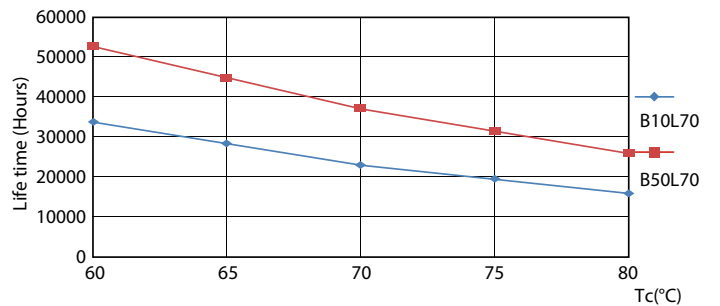

Master Value LEDtube T8

Fotometriske data

© Philips Lighting B.V. 2017

LEDtube 220-240V G13 5ft 3700lm 6500k

Levetid

LEDtube 220-240V G13 LumenVsTc

LEDtube 220-240V G13

LEDtube 220-240V G13