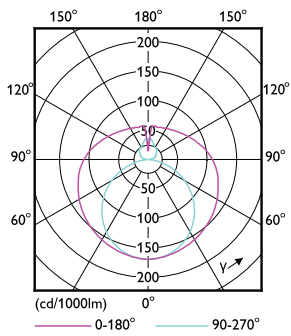

Målskisse

Product	D1	D2	A1	A2	A3
MASTER LEDtube VLE 1500mm UO 24W 865 T8	25,8 mm	28 mm	1498,7 mm	1505,8 mm	1512,9 mm

TLED 5ft 220-240V 24-58W 3700lm6500K G13

Fotometriske data

LEDtube 220-240V G13

LEDtube 220-240V G13 6500k