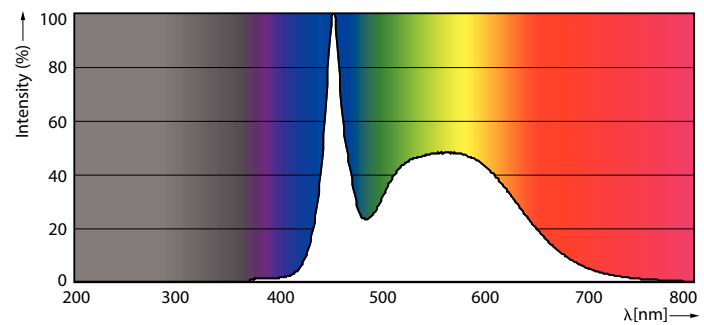

LEDtube 220-240V G13 6500k