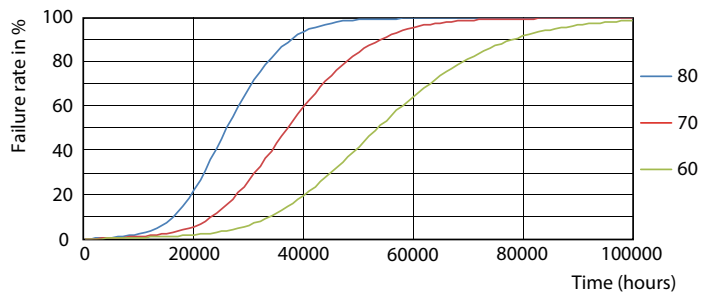

Master Value LEDtube T8

Levetid

LEDtube 220-240V G13 FailureRate