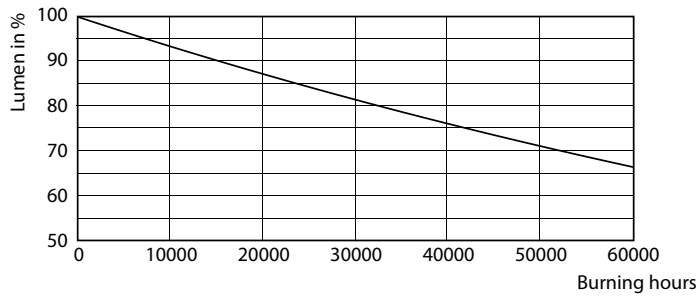

LEDtube 220-240V G13

Master Value LEDtube T8

Fotometriska data

LEDtube 220-240V G13 4000k

Levetid

LEDtube 220-240V G13 LumenVsTc

LEDtube 220-240V G13

LEDtube 220-240V G13