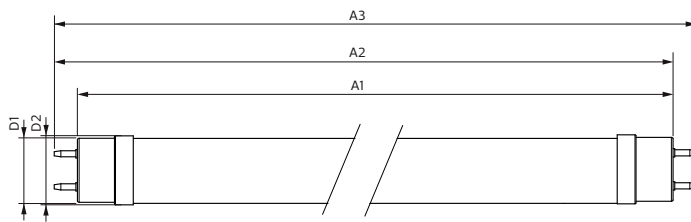

Master Value LEDtube T8

Produktlengde	1500 mm
Godkjenning og bruk	
Energieffektivitetsmerke (EEL)	A++
Energisparingsprodukt	Yes
Godkjenningsmerker	RoHS compliance CE merke KEMA Keur certificate
Energiforbruk kWh/1000 t	24 kWh
Produktdata	
Fullstendig produktkode	871869964705600

Produktnavn for bestilling	MASTER LEDtube VLE 1500mm UO 24W 840 T8
EAN/UPC – produkt	8718699647056
Bestillingskode	64705600
Lokal kode	3821569
SAP-teller – antall per pakke	1
Teller – pakker per utvendige boks	10
SAP-materialer	929002022402
SAP-nettvekt (stykk)	0,270 kg

Målskisse

Product	D1	D2	A1	A2	A3
MASTER LEDtube VLE 1500mm UO 24W 840 T8	25,8 mm	28 mm	1498,7 mm	1505,8 mm	1512,9 mm

TLED 5ft 220-240V 24-58W 3700lm4000K G13