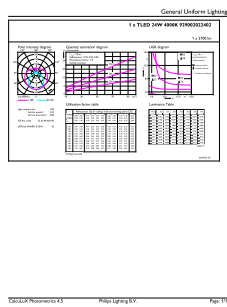

Kontroller og dimming	
Kan dimmes	No

Mekanisk og innfatning	
Lyspæremateriale	Glass

Master Value LEDtube T8

Produktlengde	1500 mm
Godkjenning og bruk	
Energieffektivitetsmerke (EEL)	A++
Energisparingsprodukt	Yes
Godkjenningsmerker	RoHS compliance CE merke KEMA Keur certificate
Energiforbruk kWh/1000 t	24 kWh
Produktdata	
Fullstendig produktkode	871869964705600

Målskisse

Product	D1	D2	A1	A2	A3
MASTER LEDtube VLE 1500mm UO 24W 840 T8	25,8 mm	28 mm	1498,7 mm	1505,8 mm	1512,9 mm

TLED 5ft 220-240V 24-58W 3700lm4000K G13

Fotometriske data

LEDtube 220-240V G13 5ft 3700lm 4000k