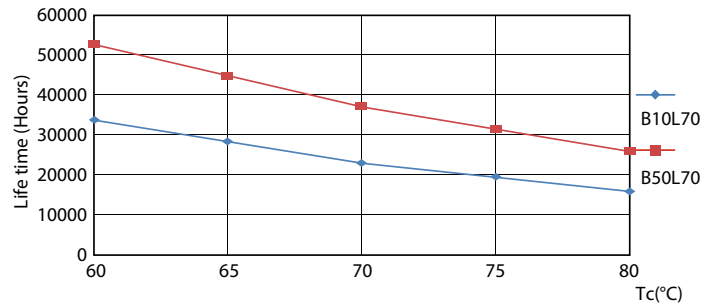

LEDtube 220-240V G13

Master Value LEDtube T8

Fotometriska data

LEDtube 220-240V G13 4000k

Levetid

LEDtube 220-240V G13 LumenVsTc

LEDtube 220-240V G13

LEDtube 220-240V G13