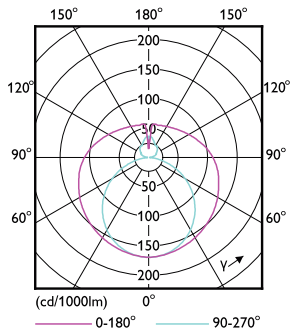

Målskisse

Product	D1	D2	A1	A2	A3
MASTER LEDtube VLE 1500mm UO 24W 840 T8	25,8 mm	28 mm	1498,7 mm	1505,8 mm	1512,9 mm

TLED 5ft 220-240V 24-58W 3700lm4000K G13

Fotometriske data

LEDtube 220-240V G13 5ft 3700lm 4000k