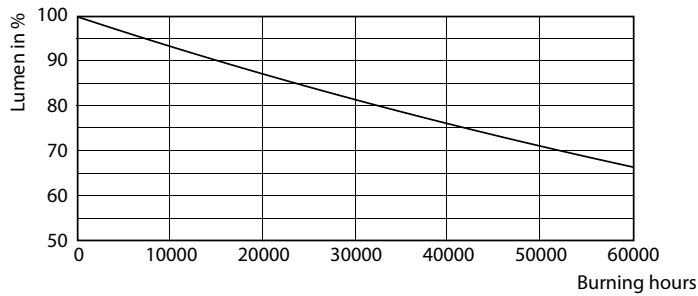

Master Value LEDtube T8

Fotometriske data

LEDtube 220-240V G13 4ft 2500lm 6500k

Levetid

LEDtube 220-240V G13 LumenVsTc

LEDtube 220-240V G13

LEDtube 220-240V G13

LEDtube 220-240V G13 LifetimeVsTc