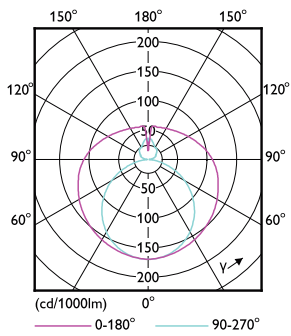

Målskisse

Product	D1	D2	A1	A2	A3
MASTER LEDtube VLE 1200mm UO 16W 865 T8	25,8 mm	28 mm	1198,2 mm	1205,3 mm	1212,4 mm

TLED 4ft 220-240V 16-36W 2500lm6500K G13

Fotometriske data

LEDtube 220-240V G13

LEDtube 220-240V G13 6500k