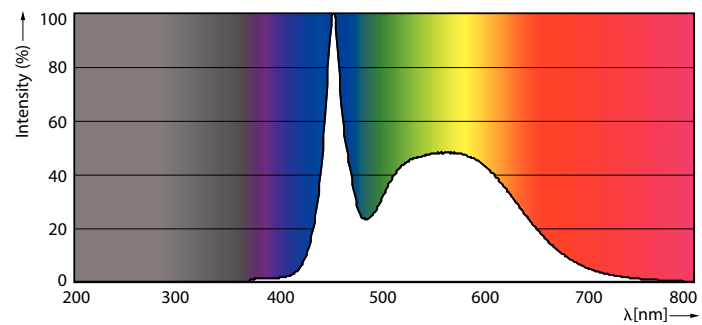

LEDtube 220-240V G13 6500k