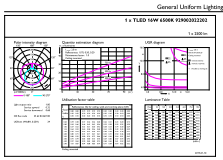

Master Value LEDtube T8

Fotometriske data

LEDtube 220-240V G13 4ft 2500lm 6500k