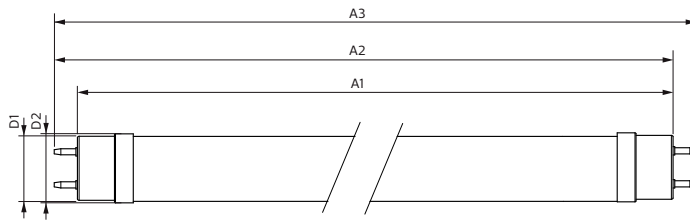

Master Value LEDtube T8

Produktlengde	1200 mm
Godkjenning og bruk	
Energieffektivitetsmerke (EEL)	A++
Energisparingsprodukt	Yes
Godkjenningsmerker	RoHS compliance CE merke KEMA Keur certificate
Energiforbruk kWh/1000 t	16 kWh
Produktdata	
Fullstendig produktkode	871869964701800

Produktnavn for bestilling	MASTER LEDtube VLE 1200mm UO 16W 865 T8
EAN/UPC – produkt	8718699647018
Bestillingskode	64701800
SAP-teller – antall per pakke	1
Teller – pakker per utvendige boks	10
SAP-materialer	929002022202
SAP-nettvekt (stykk)	0,215 kg

Målskisse

Product	D1	D2	A1	A2	A3
MASTER LEDtube VLE 1200mm UO 16W 865 T8	25,8 mm	28 mm	1198,2 mm	1205,3 mm	1212,4 mm

TLED 4ft 220-240V 16-36W 2500lm6500K G13