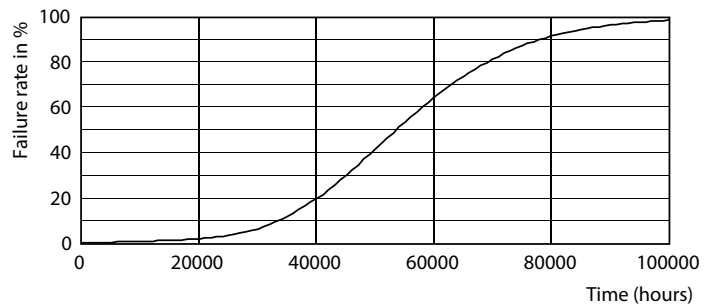

Master Value LEDtube T8

Fotometriske data

LEDtube 220-240V G13 4ft 2500lm 6500k

Levetid

LEDtube 220-240V G13 LumenVsTc

LEDtube 220-240V G13

LEDtube 220-240V G13

LEDtube 220-240V G13 LifetimeVsTc