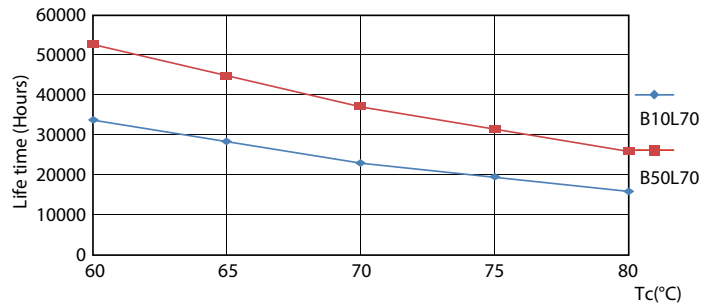

Master Value LEDtube T8

Fotometriske data

LEDtube 220-240V G13 4ft 2500lm 6500k

Levetid

LEDtube 220-240V G13 LumenVsTc

LEDtube 220-240V G13

LEDtube 220-240V G13

LEDtube 220-240V G13 LifetimeVsTc