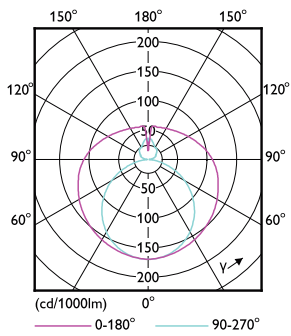

Målskisse

Product	D1	D2	A1	A2	A3
MASTER LEDtube VLE 1200mm HO 14W 830 T8	25,8 mm	28 mm	1198,2 mm	1205,3 mm	1212,4 mm

TLED 4ft 220-240V 14-36W2000lm 3000K G13

Fotometriske data

LEDtube 220-240V G13

LEDtube 220-240V G13 4ft 2000lm 3000k