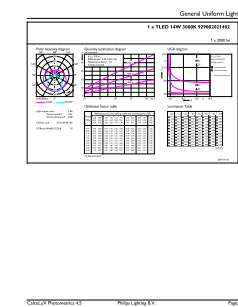

Produktnavn for bestilling	MASTER LEDtube VLE 1200mm HO 14W 830 T8
EAN/UPC – produkt	8718699646851
Bestillingskode	64685100
Lokal kode	3821560
SAP-teller – antall per pakke	1
Teller – pakker per utvendige boks	10
SAP-materialer	929002021402
SAP-nettvekt (stykk)	0,215 kg

Målskisse

Product	D1	D2	A1	A2	A3
MASTER LEDtube VLE 1200mm HO 14W 830 T8	25,8 mm	28 mm	1198,2 mm	1205,3 mm	1212,4 mm

TLED 4ft 220-240V 14-36W2000lm 3000K G13

Fotometriske data

LEDtube 220-240V G13

LEDtube 220-240V G13 4ft 2000lm 3000k