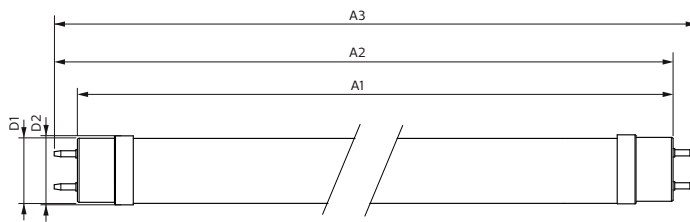

Master Value LEDtube T8

Produktlengde	1200 mm
Godkjenning og bruk	
Energieffektivitetsmerke (EEL)	A++
Energisparingsprodukt	Yes
Godkjenningsmerker	RoHS compliance CE merke KEMA Keur certificate
Energiforbruk kWh/1000 t	14 kWh
Produktdata	
Fullstendig produktkode	871869964685100

Produktnavn for bestilling	MASTER LEDtube VLE 1200mm HO 14W 830 T8
EAN/UPC – produkt	8718699646851
Bestillingskode	64685100
Lokal kode	3821560
SAP-teller – antall per pakke	1
Teller – pakker per utvendige boks	10
SAP-materialer	929002021402
SAP-nettvekt (stykk)	0,215 kg

Målskisse

Product	D1	D2	A1	A2	A3
MASTER LEDtube VLE 1200mm HO 14W 830 T8	25,8 mm	28 mm	1198,2 mm	1205,3 mm	1212,4 mm

TLED 4ft 220-240V 14-36W2000lm 3000K G13

Fotometriske data