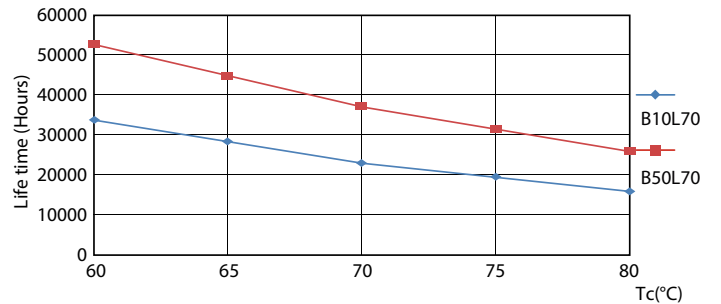

Master Value LEDtube T8

Fotometriske data

LEDtube 220-240V G13 3000k

Levetid

LEDtube 220-240V G13 LumenVsTc

LEDtube 220-240V G13

LEDtube 220-240V G13

LEDtube 220-240V G13 LifetimeVsTc