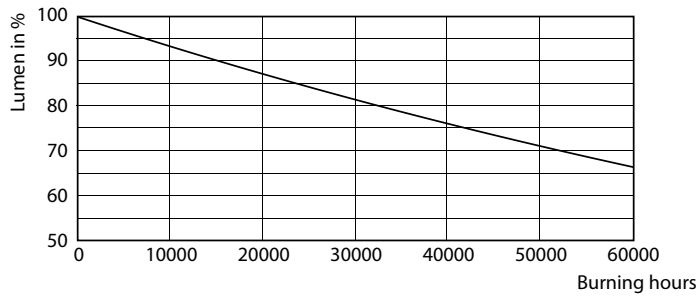

Master Value LEDtube T8

Fotometriske data

LEDtube 220-240V G13 3000k

Levetid

LEDtube 220-240V G13 LumenVsTc

LEDtube 220-240V G13

LEDtube 220-240V G13

LEDtube 220-240V G13 LifetimeVsTc