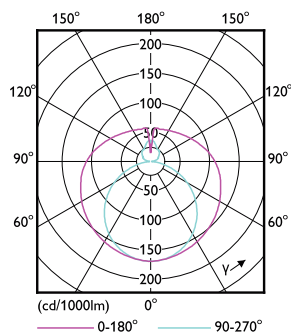

LEDtube 220-240V G13 2ft 1050lm 4000k

LEDtube 220-240V G13