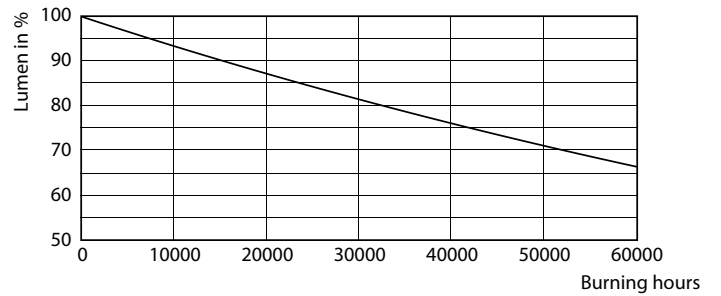

LEDtube 220-240V G13 2ft 1050lm 4000k

LEDtube 220-240V G13

Master Value LEDtube T8

Fotometriska data

LEDtube 220-240V G13 4000k

Levetid

LEDtube 220-240V G13

LEDtube 220-240V G13