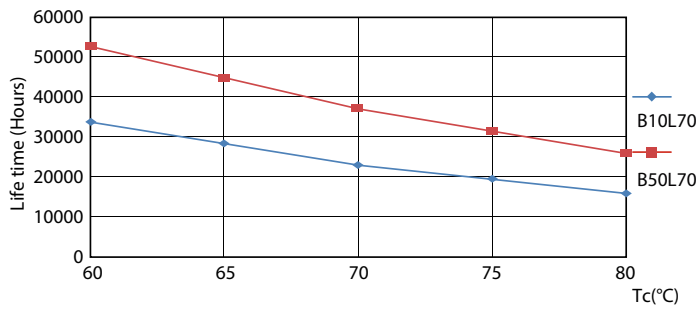

LEDtube 220-240V G13 2ft 1050lm 4000k

LEDtube 220-240V G13

Master Value LEDtube T8

Fotometriska data

LEDtube 220-240V G13 4000k

Levetid

LEDtube 220-240V G13

LEDtube 220-240V G13