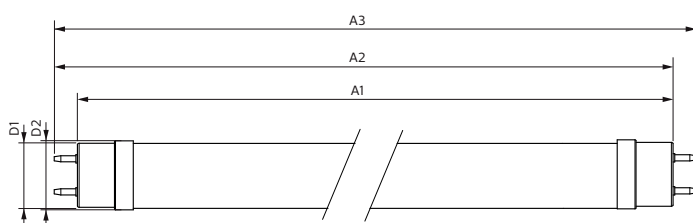

Master Value LEDtube T8

Produktlengde	600 mm

Godkjenning og bruk

Energieffektivitetsmerke (EEL)	A++
Energisparingsprodukt	Yes
Godkjenningsmerker	RoHS compliance CE merke KEMA Keur certificate
Energiforbruk kWh/1000 t	8 kWh

Produktdata

Fullstendig produktkode	871869964681300

Produktnavn for bestilling	MASTER LEDtube VLE 600mm HO 8W 840 T8
EAN/UPC – produkt	8718699646813
Bestillingskode	64681300
Lokal kode	3821559
SAP-teller – antall per pakke	1
Teller – pakker per utvendige boks	10
SAP-materialer	929002021202
SAP-nettvekt (stykk)	0,120 kg

Målskisse

Product	D1	D2	A1	A2	A3
MASTER LEDtube VLE 600mm HO 8W 840 T8	25,8 mm	28 mm	588,5 mm	595,5 mm	602,5 mm

TLED 2ft 220-240V 8-18W 1050lm 4000K G13

Fotometriske data