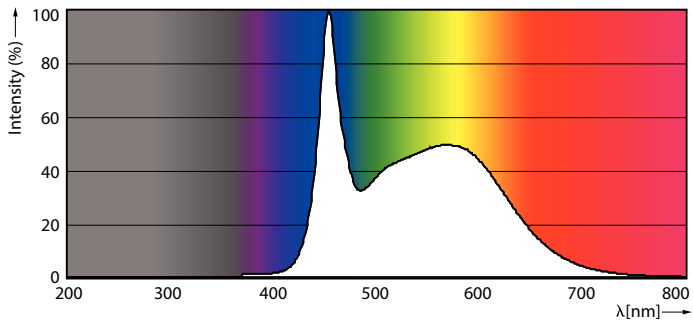

MASTER LEDtube EM/Mains

Fotometriska data

16-5W G13