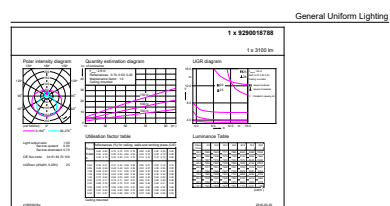

Målskisse

TLED 1500mm 24-58W 3100lm 6500K G13 D

Product	D1	D2	A1	A2	A3
MASTER LEDtube Sensor 1500mm HO 24W865 T8	25,8 mm	28 mm	1500 mm	1507,1 mm	1514,2 mm

Fotometriske data

16-5W G13 840 4000K

24W G13 865 6500K

MASTER LEDtube EM/Mains

Fotometriska data

16-5W G13

Levetid

16-5W G13

24W G13

16-5W G13

16-5W G13