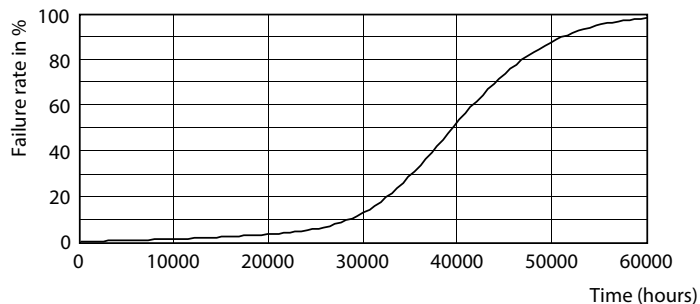

MASTER LEDtube EM/Mains

Levetid

16-5W G13