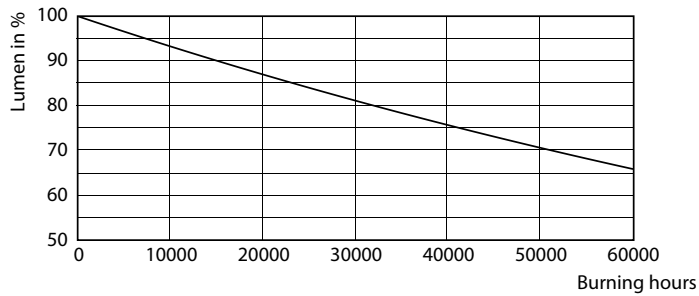

MASTER LEDtube EM/Mains

Fotometriska data

Levetid

16-5W G13