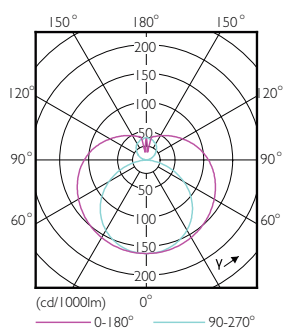

MASTER LEDtube EM/Mains

Kontroller og dimming	
Kan dimmes	Ja
Mekanisk og innfatning	
Lyspæremateriale	Glass
Produktlengde	1500 mm
Godkjenning og bruk	
Energieffektivitetsmerke (EEL)	A++
Energisparingsprodukt	Yes
Godkjenningsmerker	CE merke RoHS compliance KEMA Keur certificate
Energiforbruk kWh/1000 t	24 kWh

Målskisse

TLED 1500mm 24-58W 3100lm 6500K G13 D

Product	D1	D2	A1	A2	A3
MASTER LEDtube Sensor 1500mm HO 24W865 T8	25,8 mm	28 mm	1500 mm	1507,1 mm	1514,2 mm

Fotometriske data

16-5W G13 840 4000K

24W G13 865 6500K