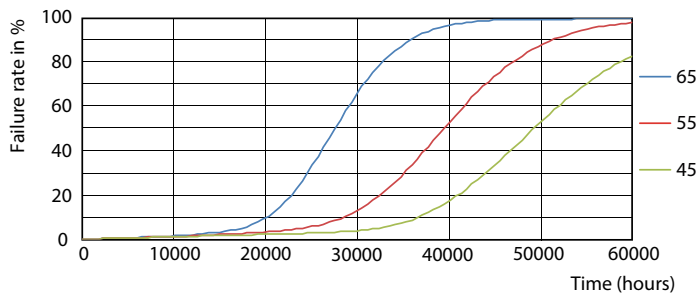

MASTER LEDtube EM/Mains

Fotometriska data

16-5W G13

Levetid

16-5W G13

24W G13

16-5W G13

16-5W G13