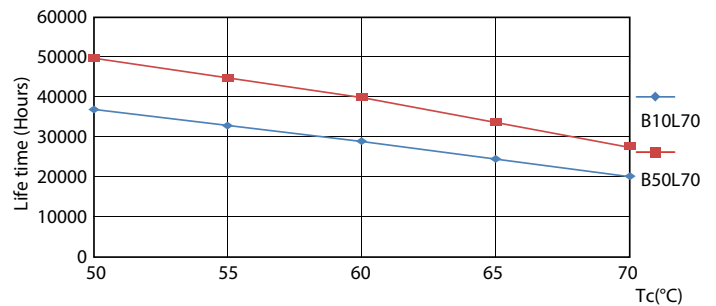

MASTER LEDtube EM/Mains

Fotometriska data

16-5W G13

Levetid

16-5W G13

24W G13

16-5W G13

16-5W G13