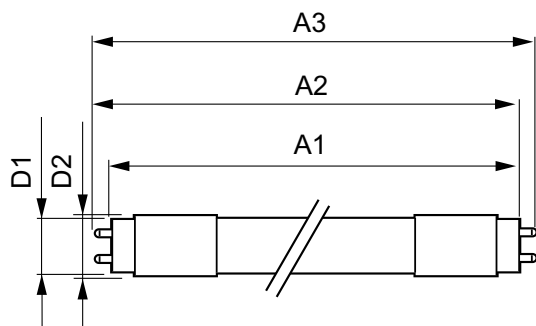

Warnings and safety

• -

Produktdata

Generell informasjon	
Lyskildefeste	G13 [Medium Bi-Pin Fluorescent]
I samsvar med EU RoHS	Ja
Nominell levetid (nom.)	50000 h
Av/på-syklus.	200 000 X
Teknisk belysning	
Fargekode	865 [CCT av 6500 K]
Spredningsvinkel (nom.)	240 °
Lysstrøm (nom.)	3100 lm
Fargebetegnelse	Kaldt dagslys
Korrelert fargetemperatur (nom.)	6500 K
Lyseffekt (merkekapasitet) (nom.)	129,00 lm/W
Fargesamsvar	<6
Fargegjengivelse (nom)	83
Nominell vedlikeholdsfaktor for lyskildelumen ved utgangen av nominell levetid (nom.)	70 %

MASTER LEDtube EM/Mains

Kontroller og dimming	
Kan dimmes	Ja
Mekanisk og innfatning	
Lyspæremateriale	Glass
Produktlengde	1500 mm
Godkjenning og bruk	
Energieffektivitetsmerke (EEL)	A++
Energisparingsprodukt	Yes
Godkjenningsmerker	CE merke RoHS compliance KEMA Keur certificate
Energiforbruk kWh/1000 t	24 kWh

Produktdata	
Fullstendig produktkode	871869680608100
Produktnavn for bestilling	MASTER LEDtube Sensor 1500mm HO 24W865 T8
EAN/UPC – produkt	8718696806081
Bestillingskode	80608100
SAP-teller – antall per pakke	1
Teller – pakker per utvendige boks	10
SAP-materialer	929001878802
SAP-nettvekt (stykk)	0,270 kg

Målskisse

TLED 1500mm 24-58W 3100lm 6500K G13 D

Product	D1	D2	A1	A2	A3
MASTER LEDtube Sensor 1500mm HO 24W865 T8	25,8 mm	28 mm	1500 mm	1507,1 mm	1514,2 mm

Fotometriske data

16-5W G13 840 4000K

24W G13 865 6500K