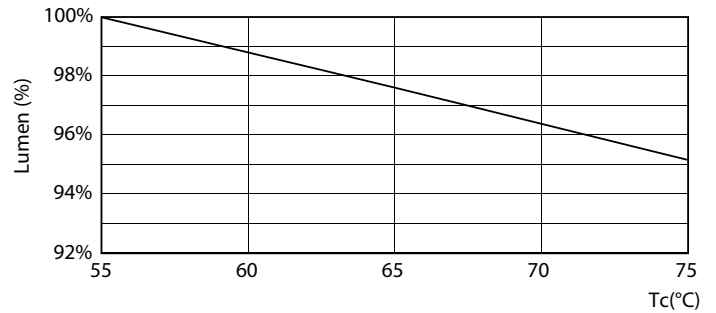

MASTER LEDtube EM/Mains

Fotometriska data

16-5W G13

Levetid

16-5W G13

24W G13

16-5W G13

16-5W G13