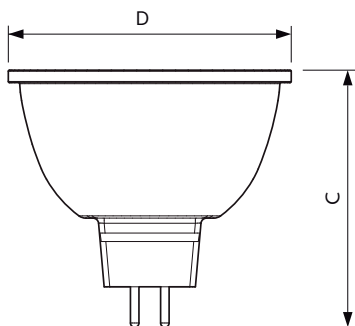

MASTER LEDspot ExpertColor LV

Kontroller og dimming	
Kan dimmes	Ja
Godkjenning og bruk	
Energieffektivitetsmerke (EEL)	A
Egnet til effektbelysning	Yes
Energiforbruk kWh/1000 t	9 kWh
Produktdata	
Fullstendig produktkode	871869673544200
Produktnavn for bestilling	MASTER LED ExpertColor 7.5-43W MR16 927 36D

EAN/UPC – produkt	8718696735442
Bestillingskode	73544200
Lokal kode	3711196
SAP-teller – antall per pakke	1
Teller – pakker per utvendige boks	10
SAP-materialer	929001386302
SAP-nettvekt (stykk)	0,034 kg

Målskisse

MR16 12V 8-43W 550lm 36D 2700K GU5.3 D

Product	D	C
MASTER LED ExpertColor 7.5-43W MR16 927 36D	50,5 mm	46 mm