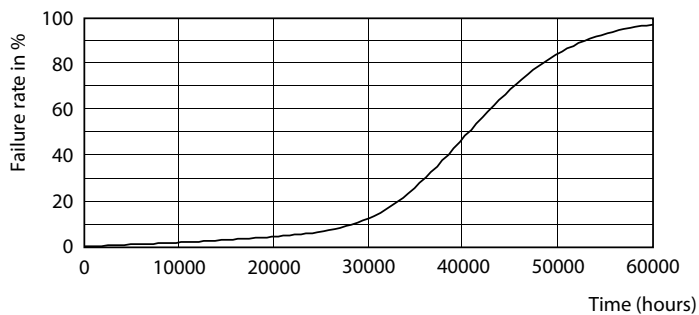

Levetid

MAS LEDspotLV 43W GU5-3 927 24D MR16