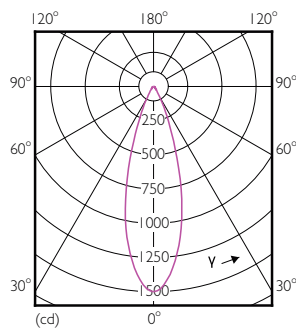

Målskisse

MR16 12V 8-43W 550lm 36D 2700K GU5.3 D

Product	D	C
MASTER LED ExpertColor 7.5-43W MR16 927 36D	50,5 mm	46 mm

Fotometriske data

MAS LEDspotLV 43W GU5-3 927 36D MR16

MAS LEDspotLV 43W GU5-3 927 36D MR16