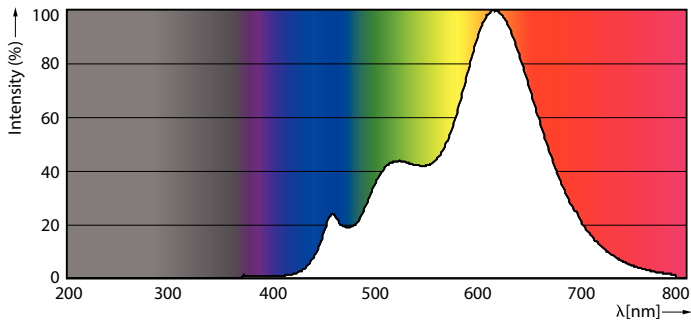

MASTER LEDspot ExpertColor LV

Fotometriske data

MAS LEDspotLV 43W GU5-3 927 24D MR16