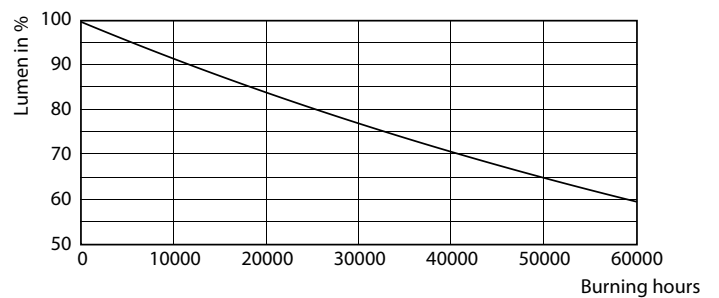

MAS LEDspotLV 43W GU5-3 927 24D MR16