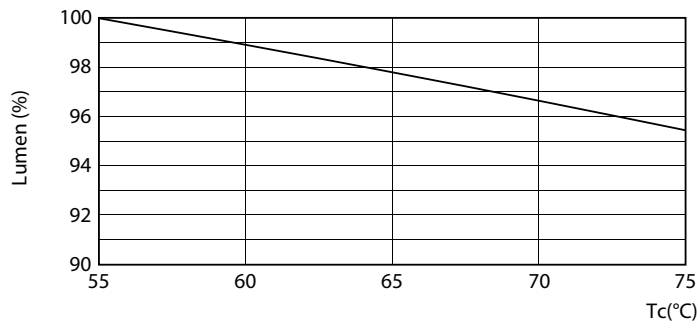

MASTER LEDtube EM/Mains

Levetid

LEDtube G13 21.5W ND LumenVsTc