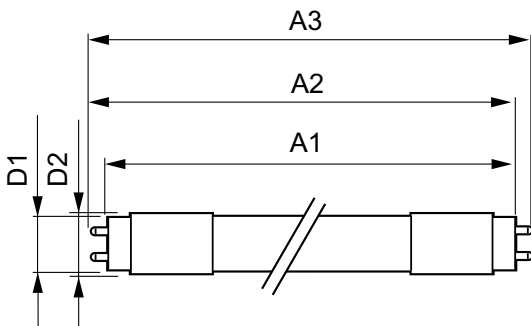

MASTER LEDtube EM/Mains

Maksimal temperatur for innfatningen (nom.)	60 °C
Kontroller og dimming	
Kan dimmes	No
Mekanisk og innfatning	
Lyspæremateriale	Plast
Produktlengde	1500 mm
Godkjenning og bruk	
Energieffektivitetsmerke (EEL)	A++
Energisparingsprodukt	Yes
Godkjenningsmerker	CE merke RoHS compliance KEMA Keur certificate

Energiforbruk kWh/1000 t	22 kWh
Produktdata	
Fullstendig produktkode	871869673156700
Produktnavn for bestilling	MASTER LEDtube 1500mm UE 21.5W 865 T8
EAN/UPC – produkt	8718696731567
Bestillingskode	73156700
Teller – antall per pakke	1
Teller – pakker per utvendige boks	10
SAP-materialer	929001377102
Nettovekt (stykk)	0,270 kg

Målskisse

TLED 5ft 21.5-58W 3700lm 6500K G13 ND

Product	D1	D2	A1	A2	A3
MASTER LEDtube 1500mm UE 21.5W 865 T8	25,8 mm	28 mm	1498,8 mm	1505,9 mm	1513 mm

Fotometriske data

LEDtube 1500mm 22W G13 865 3700lm