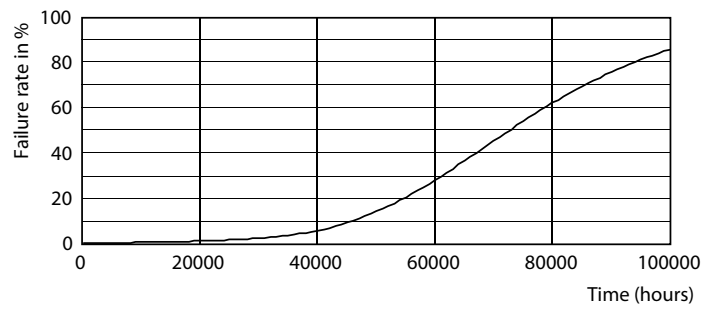

LEDtube 1500mm 22W G13 865 3700lm

LEDtube 1200mm 15W G13 865 2500lm

MASTER LEDtube EM/Mains

Fotometriska data

LEDtube 1200mm 15W G13 840 2500lm

Levetid

LEDtube G13 ND

LEDtube G13 ND FailureRate