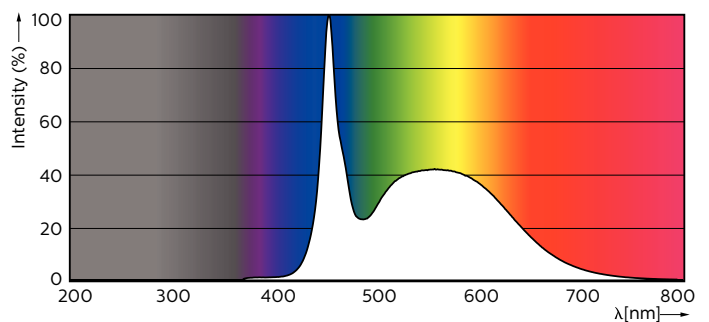

LEDtube 1200mm 15W G13 865 2500lm