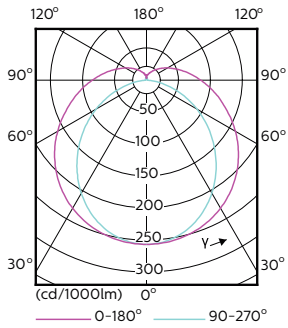

MASTER LEDtube EM/Mains

Fotometriska data

LEDtube 1200mm 15W G13 840 2500lm