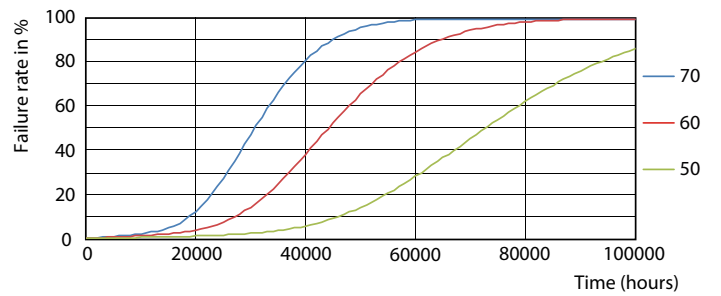

LEDtube 1500mm 22W G13 865 3700lm

LEDtube 1200mm 15W G13 865 2500lm

MASTER LEDtube EM/Mains

Fotometriska data

LEDtube 1200mm 15W G13 840 2500lm

Levetid

LEDtube G13 ND

LEDtube G13 ND FailureRate