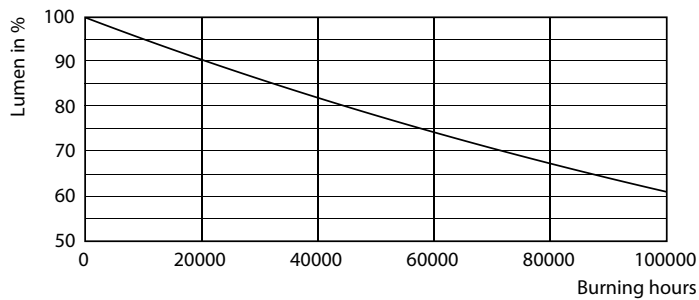

MASTER LEDtube EM/Mains

Fotometriska data

Levetid