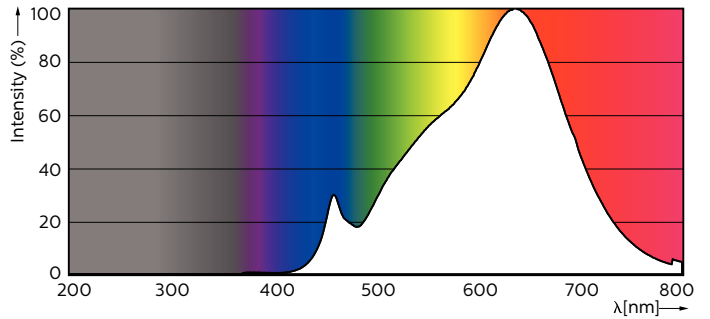

MASTER LEDspot ExpertColor MV 35W GU10 927 36D

MASTER LEDspot ExpertColor MV 35W GU10 927 36D