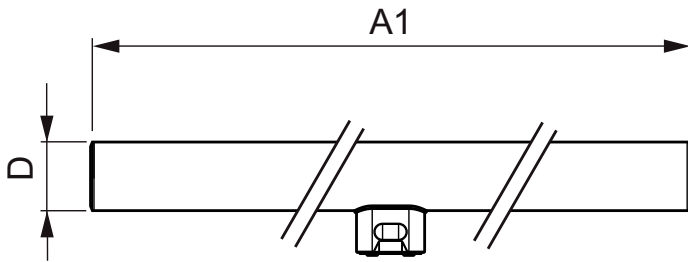

Other LEDtube

Energiforbruk kWh/1000 t	5 kWh
Produktdata	
Fullstendig produktkode	871869658607500
Produktnavn for bestilling	LED 4.5W 500mm S14D WW ND 1CT/4
EAN/UPC – produkt	8718696586075
Bestillingskode	58607500

SAP-teller – antall per pakke	1
Teller – pakker per utvendige boks	4
SAP-materialer	929001249401
SAP-nettvekt (stykk)	0,140 kg

Målskisse

Product	D	A1
LED 4.5W 500mm S14D WW ND 1CT/4	30 mm	466,8 mm

TLED 4.5W-60W 375lm 160D 2700K S14D ND