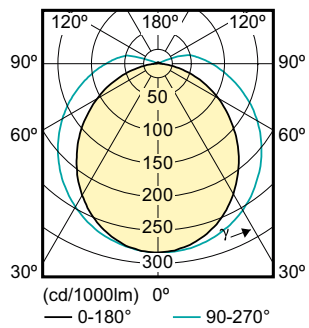

Fotometriske data

LEDtube 300mm, 500mm WW

LEDtube 4.5W 500mm WW 375lm

LEDtube 4.5W 500mm WW 375lm

Other LEDtube