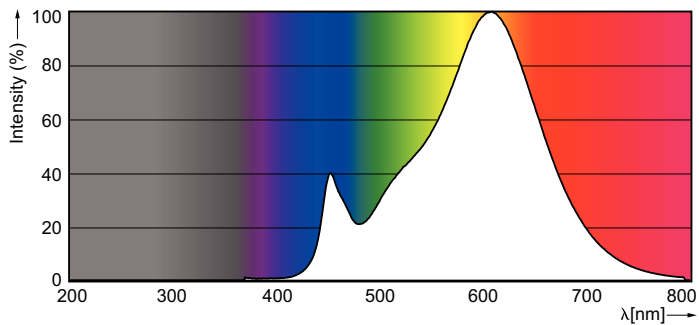

Fotometriske data

LEDtube 300mm, 500mm WW

LEDtube 4.5W 500mm WW 375lm