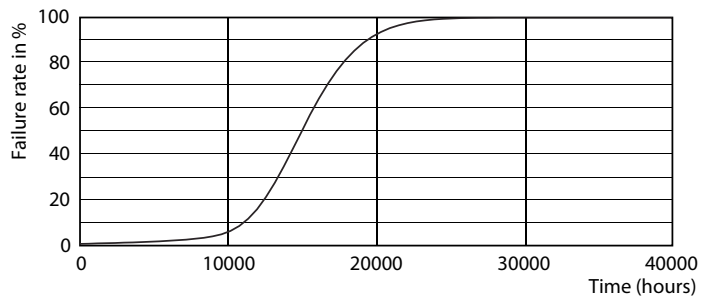

CorePro LEDcandle

Levetid

LEDbulb 60W E14 827 FR B38

LEDbulb 60W E14 827 FR B38