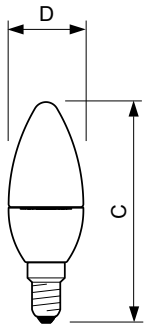

CorePro LEDcandle

Teller – antall per pakke	1
Teller – pakker per utvendige boks	10
SAP-materialer	929001157402

Nettovekt (stykk)	0,040 kg

Målskisse

LED ND 4-25W E14 827 220-240V B35 FR

Product	D	C
CorePro LEDcandle ND 4-25W E14 827 B35 FR	35 mm	106 mm