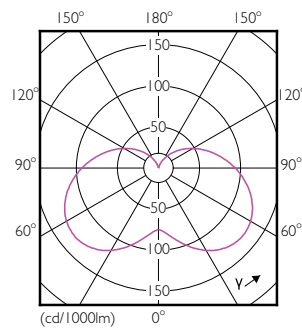

Fotometriske data

CorePro LEDcandle 4-25W E14 827 FR B35