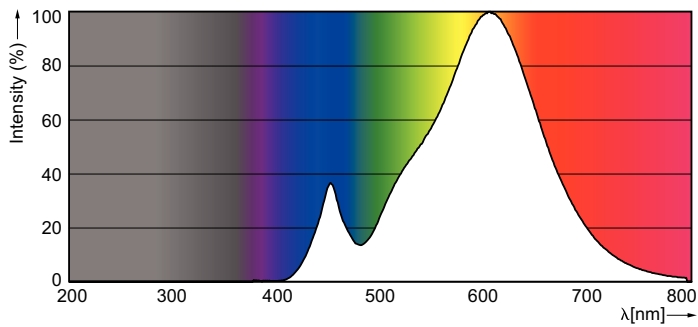

SDPO_LEDCL_0003-Spectral Power distribution