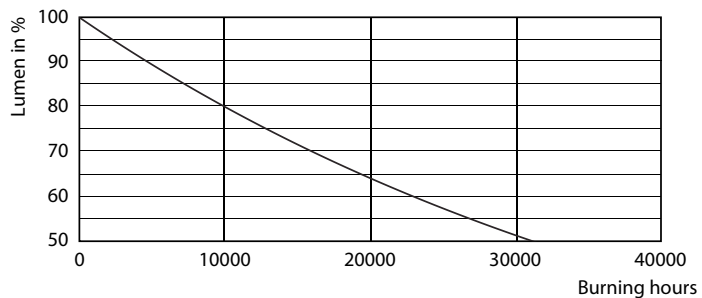

CorePro LEDcandle

Levetid

LEDbulb 60W E14 827 FR B38

LEDbulb 60W E14 827 FR B38