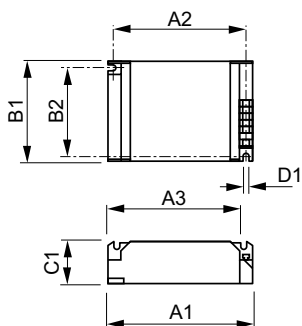

PrimaVision Twin for CDM

Mekanisk og innfatning	
Armaturhus	/S

Godkjenning og bruk	
Aktiv temperaturbeskyttelse	Yes
EMI 9 kHz ... 300MHz	CISPR 15 utgave 7.2
Vibrasjonsstandard	IEC68-2-6 F c
Støtstandard	IEC 68-2-29 Eb
Godkjenningsmerker	F-merke CE merke ENEC sertifikat CB Certificate
Støynivå	Inaudible

Produktdata	
Fullstendig produktkode	872790089572800

Produktnavn for bestilling	HID-PV C 2x35 /S CDM 220-240V 50/60Hz
EAN/UPC – produkt	8711500881892
Bestillingskode	89572800
Lokal bestillingskode	3381094
SAP-teller – antall per pakke	1
SAP-teller – pakker per utvendige	12
SAP-materialer	913700656866
SAP-nettvekt (stykk)	0,271 kg

Målskisse

HID-PV C 2x35 /S CDM 220-240V 50/60Hz

Product

HID-PV C 2x35 /S CDM 220-240V 50/60Hz