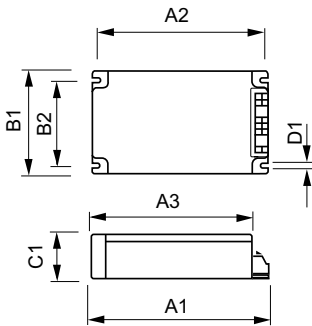

PrimaVision for SDW-TG

Mekanisk og innfatning	
Armaturhus	/S

Godkjenning og bruk	
Aktiv temperaturbeskyttelse	Yes
EMI 9 kHz ... 300 MHz	CISPR 15 utgave 7.2
Vibrasjonsstandard	IEC68-2-6 F c
Støtstandard	IEC 68-2-29 Eb
Godkjenningsmerker	CE merke ENEC sertifikat CB Certificate
Støynivå	Inaudible

Produktdata	
Fullstendig produktkode	872790088754900

Produktnavn for bestilling	HID-PV 100 /S SDW-TG 220-240V 50/60Hz
EAN/UPC – produkt	8711500881861
Bestillingskode	88754900
Lokal bestillingskode	3381097
SAP-teller – antall per pakke	1
Teller – pakker per utvendige boks	10
SAP-materialer	913700656566
Nettvekt (stykk)	0,350 kg

Målskisse

HID-PV 100 /S SDW-TG 220-240V 50/60Hz

Product

HID-PV 100 /S SDW-TG 220-240V 50/60Hz