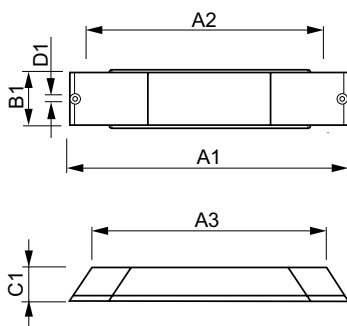

PrimaVision Mini for CDM

Mekanisk og innfatning	
Armaturhus	Independent

Godkjenning og bruk	
Aktiv temperaturbeskyttelse	Yes
EMI 9 kHz ... 300 MHz	CISPR 15 utgave 7.2
Vibrasjonsstandard	IEC68-2-6 F c
Støtstandard	IEC 68-2-29 Eb
Godkjenningsmerker	F-merke CE merke ENEC sertifikat CB Certificate
Støynivå	Inaudible

Produktdata	
Fullstendig produktkode	872790089060000

Produktnavn for bestilling	HID-PV m 20 /I CDM 220-240V 50/60Hz
EAN/UPC – produkt	8711500881632
Bestillingskode	89060000
Lokal bestillingskode	3381118
Teller – antall per pakke	1
Teller – pakker per utvendige boks	10
Materialenr. (12NC)	913700646266
Nettvekt (stykk)	0,230 kg

Målskisse

HID-PV m 20 /I CDM HPF 220-240V 50/60Hz

Product

HID-PV m 20 /I CDM 220-240V 50/60Hz