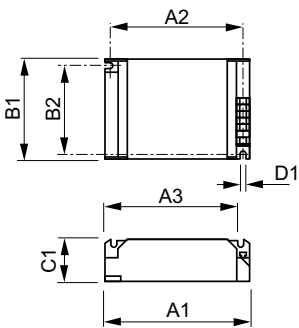

### Målskisse

HID-PV C 150 /S CDM 220-240V 50/60Hz

Product	D1	C1	A1	A2	B1	B2
HID-PV C 150 /S CDM 220-240V 50/60Hz	4,8 mm	32,0 mm	135,0 mm	123,5 mm	75,0 mm	63,5 mm