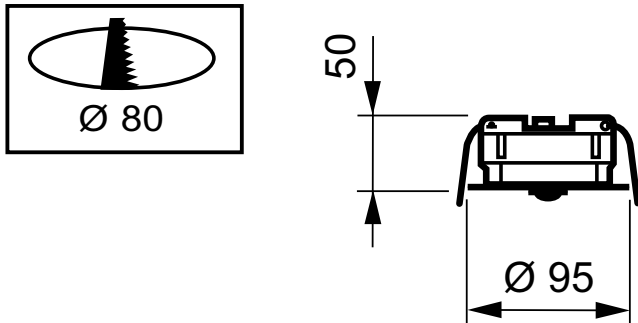

OccuSwitch

Målskisse

LRM1080/00 SENSR MOV DET ST IR