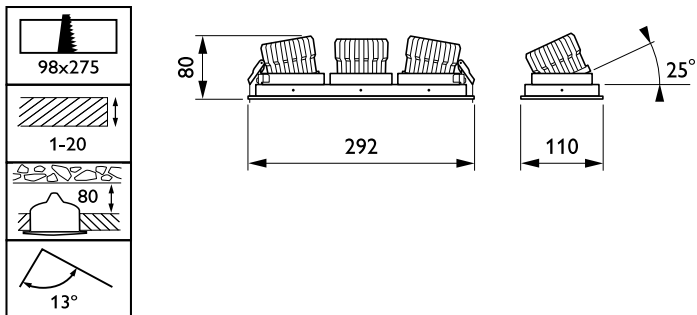

CoreLine Recessed Spot

Målskisse

CoreLine acc. RS140Z/RS143Z