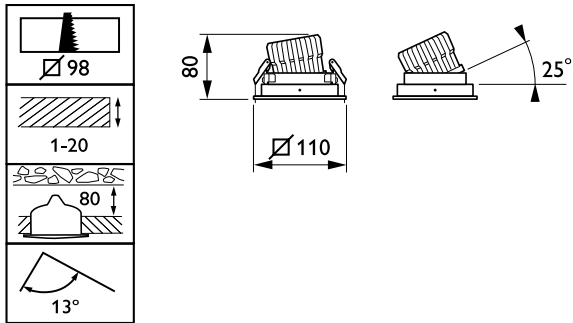

CoreLine Recessed Spot

Målskisse

CoreLine acc. RS140Z/RS143Z