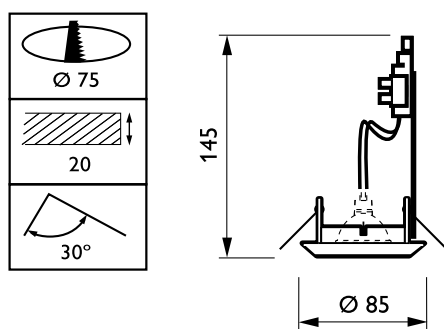

Zadora LED

Total bredde	145 mm
Total høyde	145 mm
Total diameter	85 mm
Farge	Aluminium
Mål (høyde x bredde x høyde)	145 x 145 x 145 mm (5.7 x 5.7 x 5.7 in)

Godkjenning og bruk

Ingress beskyttelseskode	IP20 [Fingerbeskyttet]
Mek. støt, beskyttelseskode	IK02 [0.2 J standard]

Innledende ytelse (i samsvar med IEC)

Opprinnelig lysytelse	365 lm
Toleranse for lysytelse	+/-10%
Opprinnelig lyseffekt for LED-armatur	78 lm/W
Oppr. Korr. Fargetemperatur	3000 K
Oppr. Fargegjengivelsesindeks	80
Opprinnelig kromatisitet	(0.43, 0.40) SDCM <5
Opprinnelig inngangseffekt	5 W

Strømforbruktoleranse	+/-10%

Bruksforhold

For omgivelsestemperaturer mellom	-20 to +45 °C

Produktdata

Fullstendig produktkode	871869607016199
Produktnavn for bestilling	RS049B LED-MS-40-5W-3000-GU10 ALU 50W
EAN/UPC – produkt	8718696070161
Bestillingskode	07016199
Lokal kode	3253987
Teller – antall per pakke	1
Teller – pakker per utvendige boks	36
SAP-materialer	912401483108
Nettovekt (stykk)	0,260 kg

Målskisse

Zadora LED RS049B