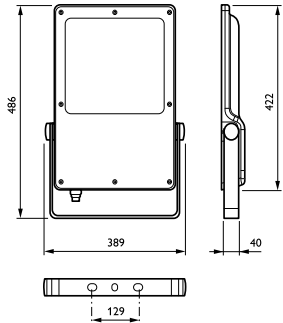

CoreLine Tempo large

Målskisse

CoreLine Tempo BVP110/120/125/130/140