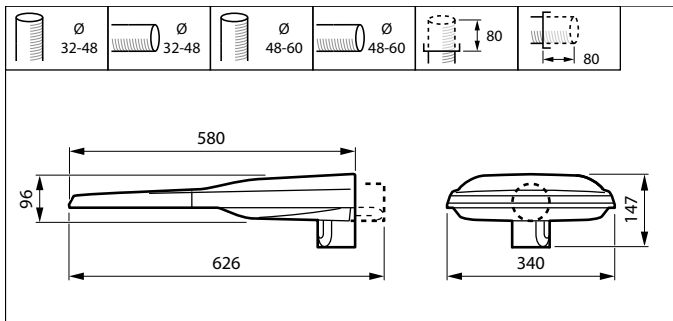

LumiStreet gen2

Målskisse

UniStreet BGP/BGS202/203/204