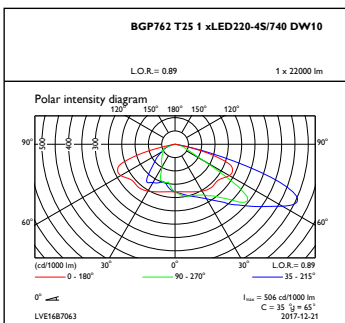

Kontroller og dimming

Kan dimmes	Ja
------------	----

Mekanisk og innfatning

Innfatningsmateriale	Formstøpt aluminium
Reflektormateriale	Polykarbonat
Optikkmateriale	Acrylate
Optisk deksel-/linsemateriale	Glass
Festemateriale	Rustfritt stål
Monteringsenhet	62 [Spigot for diameter 62 mm]
Optisk deksel-/linseform	Flat
Optisk deksel-/linsefinish	Klar
Total lengde	860 mm
Total bredde	361 mm
Total høyde	107 mm
Effektivt projisert	0,068 m ²
Farge	Dark gray
Mål (høyde x bredde x høyde)	107 x 361 x 860 mm (4.2 x 14.2 x 33.9 in)

Produktdata

Fullstendig produktkode	871869637838000
Produktnavn for bestilling	BGP762 LED220-/740 II DW10 DGR SRG10 62
EAN/UPC – produkt	8718696378380
Bestillingskode	37838000
SAP-teller – antall per pakke	1
SAP-teller – pakker per utvendige	1
SAP-materialer	910925866252
Nettovekt (stykk)	9.000 kg

Målskisse

DigiStreet BGP760-BTP764

Fotometriske data

OFPC1_BGP762T251xLED220-4S740DW10