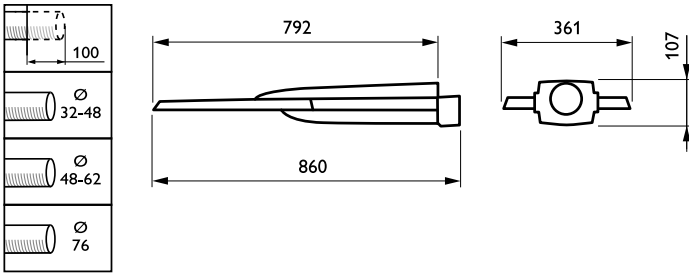

Målskisse

DigiStreet BGP760-BTP764