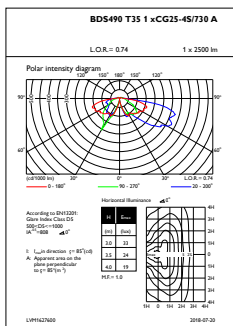

## Produktdata

Fullstendig produktkode	871869693920800
Produktnavn for bestilling	BDS490 CG25-/730 II A GR D11 76
EAN/UPC – produkt	8718696939208
Bestillingskode	93920800
Teller – antall per pakke	1
Teller – pakker per utvendige boks	1
Materialenr. (12NC)	910505017425
SAP-nettvekt (stykk)	12,000 kg

Målskisse

CityCharm BDS490/491

Fotometriske data

OFPL1\_BDS490T351xCG25-4S730A

OFPC1\_BDS490T351xCG25-4S730A