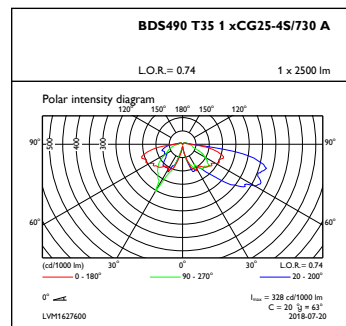

## Produktdata

Fullstendig produktkode	871869693920800
Produktnavn for bestilling	BDS490 CG25-/730 II A GR D11 76
EAN/UPC – produkt	8718696939208
Bestillingskode	93920800
Teller – antall per pakke	1
Teller – pakker per utvendige boks	1
Materialenr. (12NC)	910505017425
SAP-nettvekt (stykk)	12,000 kg

Målskisse

CityCharm BDS490/491

Fotometriske data

OFPL1\_BDS490T351xCG25-4S730A

OFPC1\_BDS490T351xCG25-4S730A