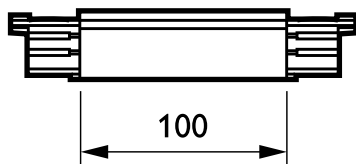

3-krets, firkantet RCS750

Målskisse

3-circuit square acc. ZRS750