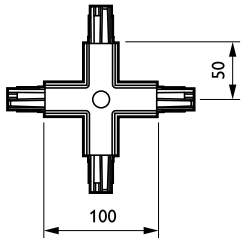

DALI Square Track

ZCS750 5C6 XCP WH (XTSC638-3)

3-circuit power track adapter with DALI pulse control GAC600 - X-coupling piece 4x 90°

DALI Square Track er designet for bruk med DALI-lyskastere med en dedikert adapter og er ideell for brukere som ønsker seg belysningsfleksibilitet for å skape en bestemt stemning i butikken, og for å redusere energiforbruket. Systemet er laget av en heldekkende aluminiumsskinne som fås i ulike lengder og med et utvalg elektriske ledere. Hvilken som helst gitt konfigurasjon kan enkelt skapes, vannrett eller loddrett, montert på eller i taket, på veggen eller på frittstående paneler. Systemet kan også brukes som en flytende struktur. Alle armaturer har en separat strømforsyning og kan slås på/av selektivt. De kan enkelt flyttes for å endre belysningen og presentasjonen. På denne måten kan man lage et flerfunksjonelt skinneresystem for både effektbelysning og opphenging av reklame og dekorativt materiale.

Produktdata

Generell informasjon	
Opphengstilbehør	No [-]
Mekanisk tilbehør	No [-]
Tilbehørsfarge	hvit
Drift og elektrisk	
Elektrisk tilbehør	XCP [X-coupling piece 4x 90°]
Krets	5C6 [3-circuit power track adapter with DALI pulse control GAC600]
Mekanisk og innfatning	
Mål (høyde x bredde x høyde)	NaN x NaN x NaN mm (NaN x NaN x NaN in)

Produktdata	
Fullstendig produktkode	871869606585399
Produktnavn for bestilling	ZCS750 5C6 XCP WH (XTSC638-3)
EAN/UPC – produkt	8718696065853
Bestillingskode	06585399
Teller – antall per pakke	1
Teller – pakker per utvendige boks	10
Materialenr. (12NC)	910502500097
Nettvekt (stykk)	0,340 kg

DALI Square Track

Målskisse

3-circuit square ZCS750