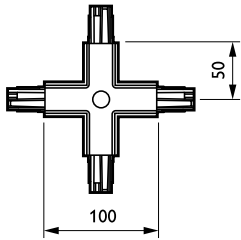

DALI Square Track

ZCS750 5C6 XCP BK (XTSC638-2)

3-circuit power track adapter with DALI pulse control GAC600 - X-coupling piece 4x 90°

DALI Square Track er designet for bruk med DALI-lyskastere med en dedikert adapter og er ideell for brukere som ønsker seg belysningsfleksibilitet for å skape en bestemt stemning i butikken, og for å redusere energiforbruket. Systemet er laget av en heldekkende aluminiumsskinne som fås i ulike lengder og med et utvalg elektriske ledere. Hvilken som helst gitt konfigurasjon kan enkelt skapes, vannrett eller loddrett, montert på eller i taket, på veggen eller på frittstående paneler. Systemet kan også brukes som en flytende struktur. Alle armaturer har en separat strømforsyning og kan slås på/av selektivt. De kan enkelt flyttes for å endre belysningen og presentasjonen. På denne måten kan man lage et flerfunksjonelt skinneresystem for både effektbelysning og opphenging av reklame og dekorativt materiale.

Produktdata

Generell informasjon	
Opphengstilbehør	No [-]
Mekanisk tilbehør	No [-]
Tilbehørsfarge	Sort
Drift og elektrisk	
Elektrisk tilbehør	XCP [X-coupling piece 4x 90°]
Krets	5C6 [3-circuit power track adapter with DALI pulse control GAC600]
Mekanisk og innfatning	
Mål (høyde x bredde x høyde)	NaN x NaN x NaN mm (NaN x NaN x NaN in)

Produktdata	
Fullstendig produktkode	871869606584699
Produktnavn for bestilling	ZCS750 5C6 XCP BK (XTSC638-2)
EAN/UPC – produkt	8718696065846
Bestillingskode	06584699
SAP-teller – antall per pakke	1
SAP-teller – pakker per utvendige	10
SAP-materialer	910502500096
Nettovekt (stykk)	0,340 kg

DALI Square Track

Målskisse

3-circuit square ZCS750