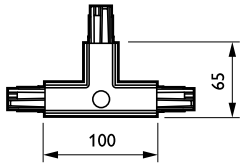

DALI Square Track

Målskisse

3-circuit square ZCS750