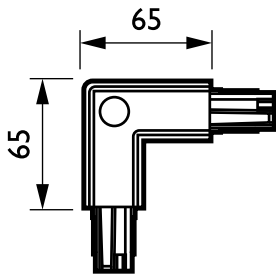

DALI Square Track

ZCS750 5C6 CCPI BK (XTSC634-2)

3-circuit power track adapter with DALI pulse control GAC600 -
internt hjørne 90 grader

DALI Square Track er designet for bruk med DALI-lyskastere med en dedikert adapter og er ideell for brukere som ønsker seg belysningsfleksibilitet for å skape en bestemt stemning i butikken, og for å redusere energiforbruket. Systemet er laget av en heldekkende aluminiumsskinne som fås i ulike lengder og med et utvalg elektriske ledere. Hvilken som helst gitt konfigurasjon kan enkelt skapes, vannrett eller loddrett, montert på eller i taket, på veggen eller på frittstående paneler. Systemet kan også brukes som en flytende struktur. Alle armaturer har en separat strømforsyning og kan slås på/av selektivt. De kan enkelt flyttes for å endre belysningen og presentasjonen. På denne måten kan man lage et flerfunksjonelt skinneresystem for både effektbelysning og opphenging av reklame og dekorativt materiale.

Produktdata

Generell informasjon	
Opphengstilbehør	No [-]
Mekanisk tilbehør	No [-]
Tilbehørsfarge	Sort
Drift og elektrisk	
Elektrisk tilbehør	CCPI [internt hjørne 90 grader]
Krets	5C6 [3-circuit power track adapter with DALI pulse control GAC600]
Mekanisk og innfatning	
Mål (høyde x bredde x høyde)	NaN x NaN x NaN mm (NaN x NaN x NaN in)

Produktdata	
Fullstendig produktkode	871869606566299
Produktnavn for bestilling	ZCS750 5C6 CCPI BK (XTSC634-2)
EAN/UPC – produkt	8718696065662
Bestillingskode	06566299
Teller – antall per pakke	1
SAP-teller – pakker per utvendige	25
Materialenr. (12NC)	910502500078
Nettvekt (stykk)	0,170 kg

DALI Square Track

Målskisse

3-circuit square ZCS750