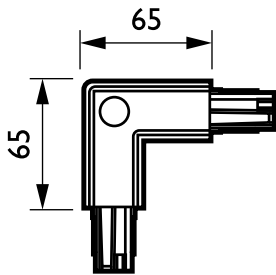

## ZCS750 5C6 CCPI GR (XTSC634-1)

3-circuit power track adapter with DALI pulse control GAC600 -  
internt hjørne 90 grader

DALI Square Track er designet for bruk med DALI-lyskastere med en dedikert adapter og er ideell for brukere som ønsker seg belysningsfleksibilitet for å skape en bestemt stemning i butikken, og for å redusere energiforbruket. Systemet er laget av en heldekkende aluminiumsskinne som fås i ulike lengder og med et utvalg elektriske ledere. Hvilken som helst gitt konfigurasjon kan enkelt skapes, vannrett eller loddrett, montert på eller i taket, på veggen eller på frittstående paneler. Systemet kan også brukes som en flytende struktur. Alle armaturer har en separat strømforsyning og kan slås på/av selektivt. De kan enkelt flyttes for å endre belysningen og presentasjonen. På denne måten kan man lage et flerfunksjonelt skinneresystem for både effektbelysning og opphenging av reklame og dekorativt materiale.

### Produktdata

Generell informasjon	
Opphengstilbehør	No [-]
Mekanisk tilbehør	No [-]
Tilbehørsfarge	grå
Drift og elektrisk	
Elektrisk tilbehør	CCPI [ internt hjørne 90 grader]
Krets	5C6 [ 3-circuit power track adapter with DALI pulse control GAC600]
Mekanisk og innfatning	
Mål (høyde x bredde x høyde)	NaN x NaN x NaN mm (NaN x NaN x NaN in)

Produktdata	
Fullstendig produktkode	871869606565599
Produktnavn for bestilling	ZCS750 5C6 CCPI GR (XTSC634-1)
EAN/UPC – produkt	8718696065655
Bestillingskode	06565599
Teller – antall per pakke	1
Teller – pakker per utvendige boks	25
SAP-materialer	910502500077
Nettovekt (stykk)	0,170 kg

### Målskisse

3-circuit square ZCS750