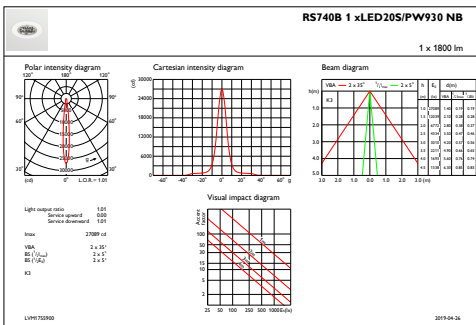

Målskisse

LuxSpace Accent RS730B-RS752B

Fotometriske data

IFCC1_RS740B1xLED20SPW930NB

IFPC1_RS740B1xLED20SPW930NB

IFAS1_RS740B1xLED20SPW930NB