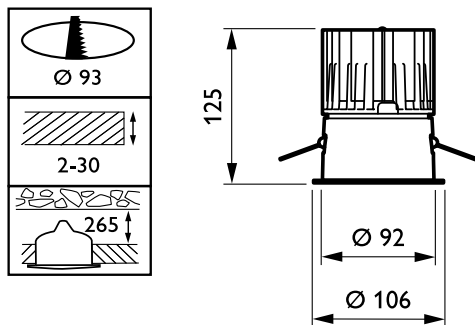

Innfatningsmateriale	Aluminium
Reflektormateriale	Belegg av polykarbonataluminium
Optikkmateriale	Polycarbonate
Optisk deksel-/linsemateriale	Glass
Festemateriale	-
Optisk deksel-/linsefinish	Klar
Total høyde	126 mm
Total diameter	106 mm
Farge	hvit
Mål (høyde x bredde x høyde)	126 x NaN x NaN mm (5 x NaN x NaN in)

Godkjenning og bruk

Ingress beskyttelseskode	IP44 [Ledningsbeskyttet, sprutsikker]

Mek. støt, beskyttelseskode	IK02 [0.2 J standard]

Innledende ytelse (i samsvar med IEC)

Opprinnelig lysytelse	2000 lm
Toleranse for lysytelse	+/-10%
Opprinnelig lyseffekt for LED-armatur	93 lm/W
Oppr. Korr. Fargetemperatur	3000 K
Oppr. Fargegjengivelsesindeks	≥90
Opprinnelig kromatisitet	(0.42, 0.39) SDCM <3
Opprinnelig inngangseffekt	21.5 W
Strømforbruktoleranse	+/-10%

Ytelse over tid (i samsvar med IEC)

Svikrate på kontrollforkoblinger ved median levetid *50 000 timer	5 %
Lumenvedlikehold ved median levetid* 50 000 timer	L80

Bruksforhold

For omgivelsestemperaturer mellom	+10 to +40 °C
Ytelse for omgivelsestemperatur Tq	25 °C
Egnet for tilfeldig veksling mellom av og på	Ja

Produktdata

Fullstendig produktkode	871869697308000
Produktnavn for bestilling	RS740B LED20S/PW930 PSE-E NB WH
EAN/UPC – produkt	8718696973080
Bestillingskode	97308000
Teller – antall per pakke	1
Teller – pakker per utvendige boks	1
SAP-materiale	910500459046
Nettvekt (stykk)	0,760 kg

Målskisse

LuxSpace Accent RS730B-RS752B