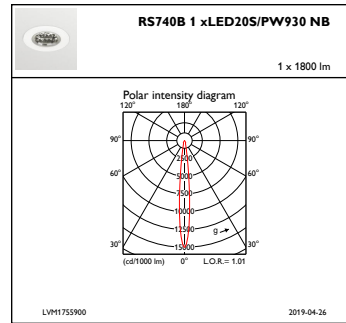

Kontroller og dimming

Kan dimmes	No
------------	----

Mekanisk og innfatning

Innfatningsmateriale	Aluminium
Reflektormateriale	Belegg av polykarbonataluminium
Optikkmateriale	Polycarbonate
Optisk deksel-/linsemateriale	Glass
Festemateriale	-
Optisk deksel-/linsefinish	Klar
Total høyde	126 mm
Total diameter	106 mm
Farge	hvit
Mål (høyde x bredde x høyde)	126 x NaN x NaN mm (5 x NaN x NaN in)

Innledende ytelse (i samsvar med IEC)

Opprinnelig lysytelse	2000 lm
Toleranse for lysytelse	+/-10%
Opprinnelig lyseffekt for LED-armatur	93 lm/W
Oppr. Korr. Fargetemperatur	3000 K
Oppr. Fargegjengivelsesindeks	≥90
Opprinnelig kromatisitet	(0.42, 0.39) SDCM <3
Opprinnelig inngangseffekt	21.5 W
Strømforbruktoleranse	+/-10%

Produktdata

Fullstendig produktkode	871869697308000
Produktnavn for bestilling	RS740B LED20S/PW930 PSE-E NB WH
EAN/UPC – produkt	8718696973080
Bestillingskode	97308000
Teller – antall per pakke	1
Teller – pakker per utvendige boks	1
SAP-materiale	910500459046
Nettvekt (stykk)	0,760 kg

Målskisse

LuxSpace Accent RS730B-RS752B

Fotometriske data

IFCC1_RS740B1xLED20SPW930NB

IFPC1_RS740B1xLED20SPW930NB

IFAS1_RS740B1xLED20SPW930NB