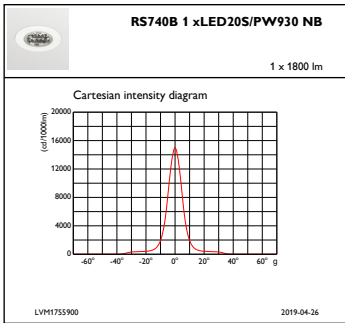

Fotometriske data

IFCC1_RS740B1xLED20SPW930NB