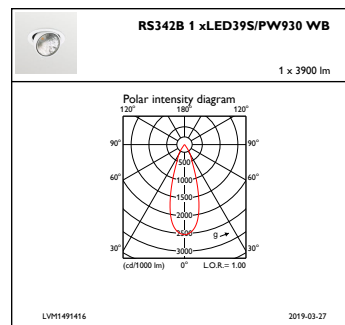

Innfatningsmateriale	Aluminium
Reflektormateriale	Belegg av polykarbonataluminium
Optikkmateriale	Polymethyl methacrylate
Optisk deksel-/linsemateriale	Polymetylmetakrylat
Festemateriale	Polyamid
Optisk deksel-/linsefinish	Klar
Total lengde	228 mm
Total bredde	193 mm
Total høyde	156 mm
Diameter - totalt	193 mm
Farge	hvit
Mål (høyde x bredde x høyde)	156 x 193 x 228 mm (6.1 x 7.6 x 9 in)

Godkjenning og bruk

Ingress beskyttelseskode	IP20 [Fingerbeskyttet]
Mek. støt, beskyttelseskode	IK02 [0.2 J standard]

Innledende ytelse (i samsvar med IEC)

Opprinnelig lysytelse	3900 lm
Toleranse for lysytelse	+/-10%
Opprinnelig lyseffekt for LED-armatur	101,2987012987013 lm/W
Oppr. Korr. Fargetemperatur	3000 K
Oppr. Fargegjengivelsesindeks	≥90
Opprinnelig kromatisitet	(0.42, 0.39) SDCM<3
Opprinnelig inngangseffekt	38.5 W
Strømforbruktoleranse	+/-10%

Produktdata

Fullstendig produktkode	871869697260100
Produktnavn for bestilling	RS342B LED39S/PW930 PSD-VLC-E WB WH CW-L
EAN/UPC – produkt	8718696972601
Bestillingskode	97260100
Teller – antall per pakke	1
Teller – pakker per utvendige boks	1
Materialenr. (12NC)	910500459020
Nettvekt (stykk)	1,600 kg

GreenSpace Accent, elbow

Målskisse

GreenSpace Accent RS340B-RS343B

Fotometriske data

IFGU1_RS342B1xLED39SPW9WB

IFAS1_RS342B1xLED39SPW930WB

IFCC1_RS342B1xLED39SPW930WB

IFPC1_RS342B1xLED39SPW930WB