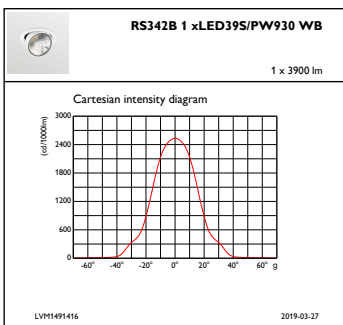

Innfatningsmateriale	Aluminium
Reflektormateriale	Belegg av polykarbonataluminium
Optikkmateriale	Polymethyl methacrylate
Optisk deksel-/linsemateriale	Polymetylmetakrylat
Festemateriale	Polyamid
Optisk deksel-/linsefinish	Klar
Total lengde	228 mm
Total bredde	193 mm
Total høyde	156 mm
Diameter - totalt	193 mm
Farge	hvit
Mål (høyde x bredde x høyde)	156 x 193 x 228 mm (6.1 x 7.6 x 9 in)

Produktdata

Fullstendig produktkode	871869697260100
Produktnavn for bestilling	RS342B LED39S/PW930 PSD-VLC-E WB WH CW-L
EAN/UPC – produkt	8718696972601
Bestillingskode	97260100
Teller – antall per pakke	1
Teller – pakker per utvendige boks	1
Materialenr. (12NC)	910500459020
Nettvekt (stykk)	1,600 kg

GreenSpace Accent, elbow

Målskisse

GreenSpace Accent RS340B-RS343B

Fotometriske data

IFGU1_RS342B1xLED39SPW9WB

IFAS1_RS342B1xLED39SPW930WB

IFCC1_RS342B1xLED39SPW930WB

IFPC1_RS342B1xLED39SPW930WB