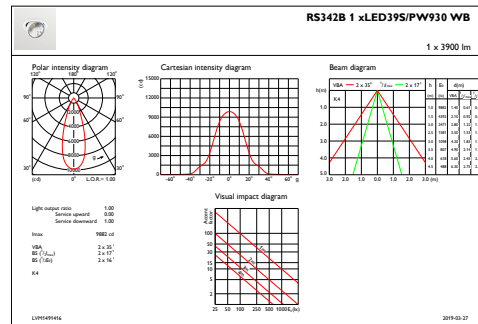

Fotometriske data

IFGU1_RS342B1xLED39SPW9WB

IFAS1_RS342B1xLED39SPW930WB