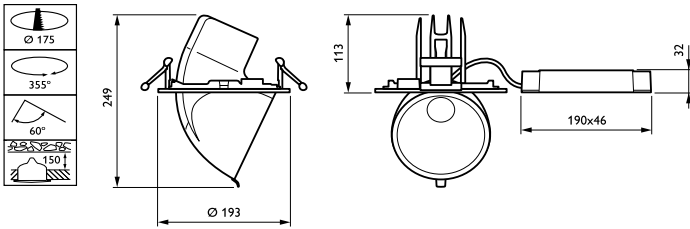

GreenSpace Accent, elbow

Målskisse

GreenSpace Accent RS340B-RS343B