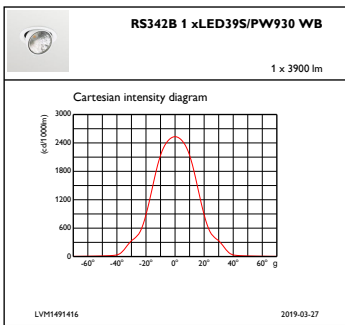

Produktdata

Fullstendig produktkode	871869697259500
Produktnavn for bestilling	RS342B LED39S/PW930 PSU-E WB WH CW-L
EAN/UPC – produkt	8718696972595
Bestillingskode	97259500
Teller – antall per pakke	1
Teller – pakker per utvendige boks	1
Materialenr. (12NC)	910500459019
Nettovekt (stykk)	1,600 kg

Målskisse

GreenSpace Accent RS340B-RS343B

Fotometriske data

IFGU1_RS342B1xLED39SPW9WB

IFAS1_RS342B1xLED39SPW9WB

IFCC1_RS342B1xLED39SPW9WB

IFPC1_RS342B1xLED39SPW9WB