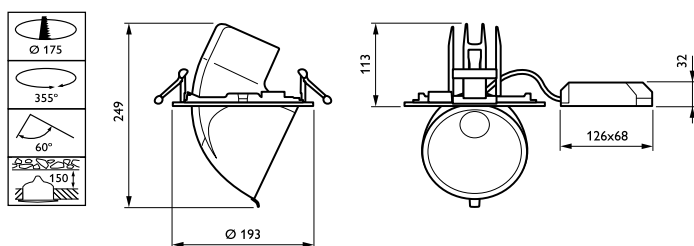

Godkjenning og bruk

Ingress beskyttelseskode	IP20 [Fingerbeskyttet]
Mek. støt, beskyttelseskode	IK02 [0.2 J standard]

Innledende ytelse (i samsvar med IEC)

Opprinnelig lysytelse	3900 lm

Toleranse for lysytelse	+/-10%
Opprinnelig lyseffekt for LED-armatur	101,2987012987013 lm/W
Oppr. Korr. Fargetemperatur	3000 K
Oppr. Fargegjengivelsesindeks	≥90
Opprinnelig kromatisitet	(0.42, 0.39) SDCM<3
Opprinnelig inngangseffekt	38.5 W
Strømforbruktoleranse	+/-10%

Ytelse over tid (i samsvar med IEC)

Control gear failure rate at median useful life 50000 h	5 %
Lumen maintenance at median useful life* 50000 h	L80

Bruksforhold

For omgivelsestemperaturer mellom	+10 to +40 °C
Performance ambient temperature Tq	25 °C
Maksimalt dimmenivå	Bruke ikke
Egnet for tilfeldig veksling mellom av og på	Nei

Produktdata

Fullstendig produktkode	871869697259500
Produktnavn for bestilling	RS342B LED39S/PW930 PSU-E WB WH CW-L
EAN/UPC – produkt	8718696972595
Bestillingskode	97259500
Teller – antall per pakke	1
Teller – pakker per utvendige boks	1
Materialenr. (12NC)	910500459019
Nettovekt (stykk)	1,600 kg

Målskisse

GreenSpace Accent RS340B-RS343B