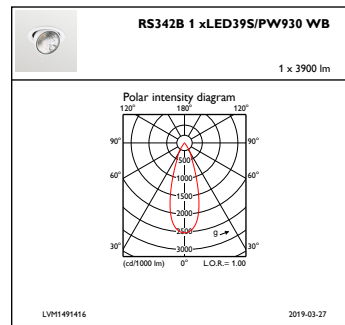

Produktdata

Fullstendig produktkode	871869697259500
Produktnavn for bestilling	RS342B LED39S/PW930 PSU-E WB WH CW-L
EAN/UPC – produkt	8718696972595
Bestillingskode	97259500
Teller – antall per pakke	1
Teller – pakker per utvendige boks	1
Materialenr. (12NC)	910500459019
Nettovekt (stykk)	1,600 kg

Målskisse

GreenSpace Accent RS340B-RS343B

Fotometriske data

IFGU1_RS342B1xLED39SPW9WB

IFAS1_RS342B1xLED39SPW9WB

IFCC1_RS342B1xLED39SPW9WB

IFPC1_RS342B1xLED39SPW9WB