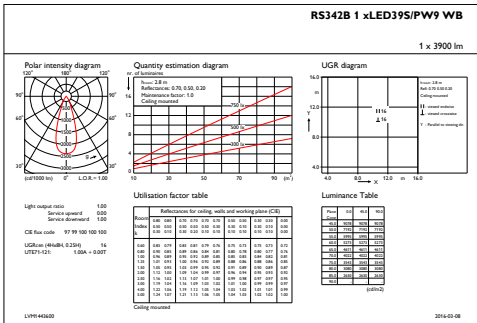

Produktdata

Fullstendig produktkode	871869697259500
Produktnavn for bestilling	RS342B LED39S/PW930 PSU-E WB WH CW-L
EAN/UPC – produkt	8718696972595
Bestillingskode	97259500
Teller – antall per pakke	1
Teller – pakker per utvendige boks	1
Materialenr. (12NC)	910500459019
Nettovekt (stykk)	1,600 kg

Målskisse

GreenSpace Accent RS340B-RS343B

Fotometriske data

IFGU1_RS342B1xLED39SPW9WB

IFAS1_RS342B1xLED39SPW9WB

IFCC1_RS342B1xLED39SPW9WB

IFPC1_RS342B1xLED39SPW9WB