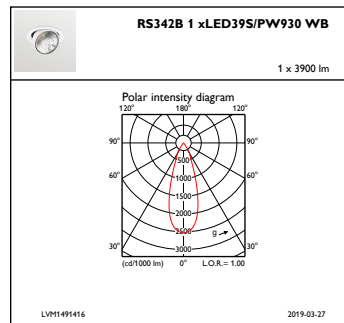

Kontroller og dimming

Kan dimmes	No
------------	----

Mekanisk og innfatning

Innfatningsmateriale	Aluminium
Reflektormateriale	Belegg av polykarbonataluminium
Optikkmateriale	Polymetyl methacrylate
Optisk deksel-/linsemateriale	Polymetylmetakrylat
Festmateriale	Polyamid
Optisk deksel-/linsefinish	Klar
Total lengde	228 mm
Total bredde	193 mm
Total høyde	156 mm
Diameter - totalt	193 mm
Farge	hvit
Mål (høyde x bredde x høyde)	156 x 193 x 228 mm (6.1 x 7.6 x 9 in)

Produktdata

Fullstendig produktkode	871869697256400
Produktnavn for bestilling	RS342B LED39S/PW930 PSU-E WB WH
EAN/UPC – produkt	8718696972564
Bestillingskode	97256400
Teller – antall per pakke	1
Teller – pakker per utvendige boks	1
Materialenr. (12NC)	910500459016
Nettovekt (stykk)	1,600 kg

Målskisse

GreenSpace Accent RS340B-RS343B

Fotometriske data

IFGU1_RS342B1xLED39SPW9WB

IFAS1_RS342B1xLED39SPW930WB

IFCC1_RS342B1xLED39SPW930WB

IFPC1_RS342B1xLED39SPW930WB