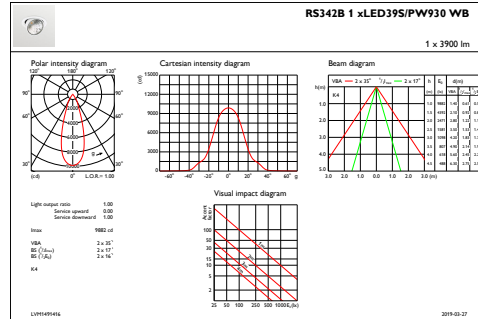

Produktdata

Fullstendig produktkode	871869697256400
Produktnavn for bestilling	RS342B LED39S/PW930 PSU-E WB WH
EAN/UPC – produkt	8718696972564
Bestillingskode	97256400
Teller – antall per pakke	1
Teller – pakker per utvendige boks	1
Materialenr. (12NC)	910500459016
Nettovekt (stykk)	1,600 kg

Målskisse

GreenSpace Accent RS340B-RS343B

Fotometriske data

IFGU1_RS342B1xLED39SPW9WB

IFAS1_RS342B1xLED39SPW930WB

IFCC1_RS342B1xLED39SPW930WB

IFPC1_RS342B1xLED39SPW930WB