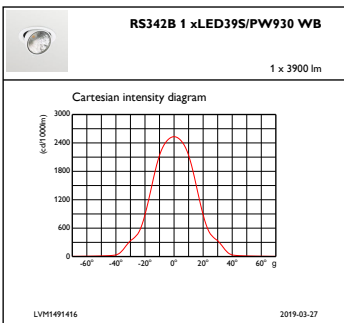

Kontroller og dimming

Kan dimmes	No
------------	----

Mekanisk og innfatning

Innfatningsmateriale	Aluminium
Reflektormateriale	Belegg av polykarbonataluminium
Optikkmateriale	Polymetyl methacrylate
Optisk deksel-/linsemateriale	Polymetylmetakrylat
Festmateriale	Polyamid
Optisk deksel-/linsefinish	Klar
Total lengde	228 mm
Total bredde	193 mm
Total høyde	156 mm
Diameter - totalt	193 mm
Farge	hvit
Mål (høyde x bredde x høyde)	156 x 193 x 228 mm (6.1 x 7.6 x 9 in)

Toleranse for lysytelse	+/-10%
Opprinnelig lyseffekt for LED-armatur	101,2987012987013 lm/W
Oppr. Korr. Fargetemperatur	3000 K
Oppr. Fargegjengivelsesindeks	≥90
Opprinnelig kromatisitet	(0.42, 0.39) SDCM<3
Opprinnelig inngangseffekt	38.5 W
Strømforbruktoleranse	+/-10%

Produktdata

Fullstendig produktkode	871869697256400
Produktnavn for bestilling	RS342B LED39S/PW930 PSU-E WB WH
EAN/UPC – produkt	8718696972564
Bestillingskode	97256400
Teller – antall per pakke	1
Teller – pakker per utvendige boks	1
Materialenr. (12NC)	910500459016
Nettovekt (stykk)	1,600 kg

Målskisse

GreenSpace Accent RS340B-RS343B

Fotometriske data

IFGU1_RS342B1xLED39SPW9WB

IFAS1_RS342B1xLED39SPW930WB

IFCC1_RS342B1xLED39SPW930WB

IFPC1_RS342B1xLED39SPW930WB