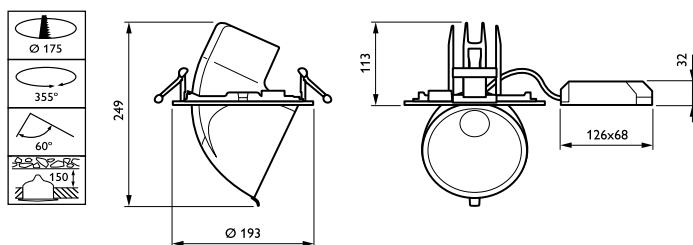

Godkjenning og bruk

Ingress beskyttelseskode	IP20 [Fingerbeskyttet]
Mek. støt, beskyttelseskode	IK02 [0.2 J standard]

Innledende ytelse (i samsvar med IEC)

Opprinnelig lysytelse	3900 lm

Toleranse for lysytelse	+/-10%
Opprinnelig lyseffekt for LED-armatur	101,2987012987013 lm/W
Oppr. Korr. Fargetemperatur	3000 K
Oppr. Fargegjengivelsesindeks	≥90
Opprinnelig kromatisitet	(0.42, 0.39) SDCM<3
Opprinnelig inngangseffekt	38.5 W
Strømforbruktoleranse	+/-10%

Ytelse over tid (i samsvar med IEC)

Svikrate på kontrollforkoblinger ved median levetid *50 000 timer	5 %
Lumenvedlikehold ved median levetid* 50 000 timer	L80

Bruksforhold

For omgivelsestemperaturer mellom	+10 to +40 °C
Performance ambient temperature Tq	25 °C
Maksimalt dimmenivå	Bruke ikke
Egnet for tilfeldig veksling mellom av og på	Nei

Produktdata

Fullstendig produktkode	871869697256400
Produktnavn for bestilling	RS342B LED39S/PW930 PSU-E WB WH
EAN/UPC – produkt	8718696972564
Bestillingskode	97256400
Teller – antall per pakke	1
Teller – pakker per utvendige boks	1
Materialenr. (12NC)	910500459016
Nettovekt (stykk)	1,600 kg

Målskisse

GreenSpace Accent RS340B-RS343B