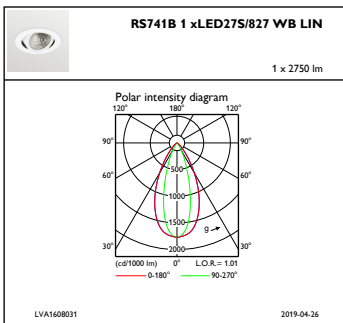

## Målskisse

LuxSpace Accent RS730B-RS752B

LuxSpace Accent RS730B-RS752B

Fotometriske data

IFAS1\_RS741B1xLED275S827WBLIN

IFCC1\_RS741B1xLED275S827WBLIN

IFPC1\_RS741B1xLED275S827WBLIN