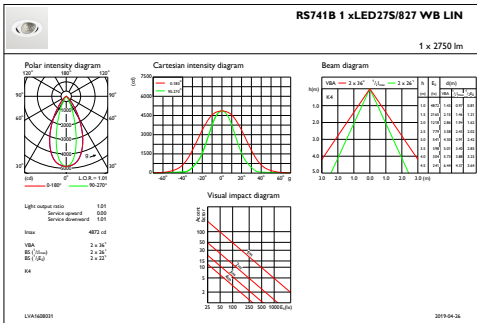

## Målskisse

LuxSpace Accent RS730B-RS752B

LuxSpace Accent RS730B-RS752B

Fotometriske data

IFAS1\_RS741B1xLED275S827WBLIN

IFCC1\_RS741B1xLED275S827WBLIN

IFPC1\_RS741B1xLED275S827WBLIN