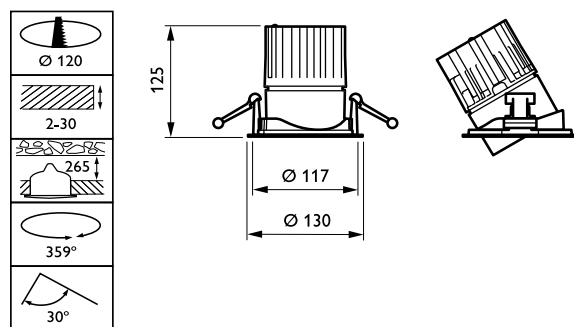

Innfatningsmateriale	Aluminium
Reflektormateriale	Belegg av polykarbonataluminium
Optikkmateriale	Polycarbonate
Optisk deksel-/linsemateriale	Polykarbonat
Festemateriale	-
Optisk deksel-/linsefinish	Klar
Total høyde	126 mm
Total diameter	130 mm
Farge	hvit
Mål (høyde x bredde x høyde)	126 x NaN x NaN mm (5 x NaN x NaN in)

Godkjenning og bruk

Ingress beskyttelseskode	IP20 [Fingerbeskyttet]
Mek. støt, beskyttelseskode	IK02 [0.2 J standard]

Innledende ytelse (i samsvar med IEC)

Opprinnelig lysytelse	2750 lm
Toleranse for lysytelse	+/-10%
Opprinnelig lyseffekt for LED-armatur	122 lm/W
Oppr. Korr. Fargetemperatur	2700 K
Oppr. Fargegjengivelsesindeks	≥80
Opprinnelig kromatisitet	(0.46, 0.41) SDCM <3
Opprinnelig inngangseffekt	22.5 W
Strømforbruktoleranse	+/-10%

Ytelse over tid (i samsvar med IEC)

Svikrate på kontrollforkoblinger ved median levetid *50 000 timer	5 %
Lumenvedlikehold ved median levetid* 50 000 timer	L80

Bruksforhold

For omgivelsestemperaturer mellom	+10 to +40 °C
Ytelse for omgivelsestemperatur Tq	25 °C
Egnet for tilfeldig veksling mellom av og på	Ja

Produktdata

Fullstendig produktkode	871869685139500
Produktnavn for bestilling	RS741B LED27S/827 PSU-E WB WH LIN
EAN/UPC – produkt	8718696851395
Bestillingskode	85139500
Teller – antall per pakke	1
Teller – pakker per utvendige boks	1
SAP-materialer	910500457644
Nettovekt (stykk)	0,740 kg

Målskisse

LuxSpace Accent RS730B-RS752B

LuxSpace Accent RS730B-RS752B