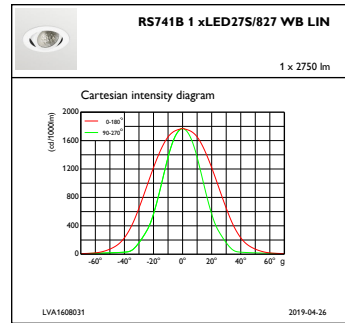

Fotometriske data

IFCC1_RS741B1xLED275S827WBLIN