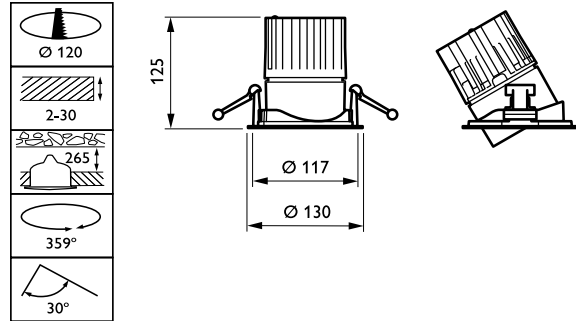

Målskisse

LuxSpace Accent RS730B-RS752B

LuxSpace Accent RS730B-RS752B