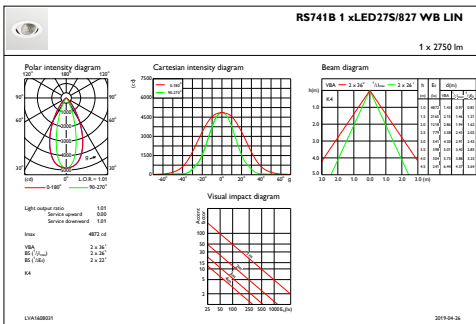

Fotometriske data

IFAS1_RS741B1xLED27S827WBLIN