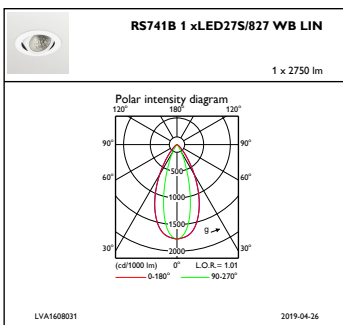

Målskisse

LuxSpace Accent RS730B-RS752B

LuxSpace Accent RS730B-RS752B

Fotometriske data

IFAS1_RS741B1xLED27S827WBLIN

IFCC1_RS741B1xLED27S827WBLIN

IFPC1_RS741B1xLED27S827WBLIN