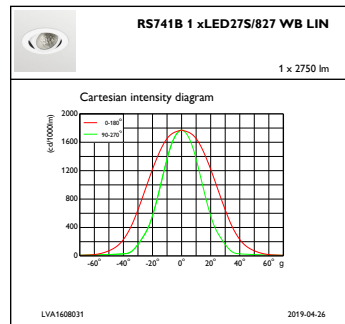

Innledende ytelse (i samsvar med IEC)

Opprinnelig lysytelse	2750 lm
Toleranse for lysytelse	+/-10%
Opprinnelig lyseffekt for LED-armatur	122,22222222222223 lm/W
Oppr. Korr. Fargetemperatur	2700 K
Oppr. Fargegjengivelsesindeks	≥80
Opprinnelig kromatisitet	(0.46, 0.41) SDCM <3
Opprinnelig inngangseffekt	22.5 W
Strømforbruktoleranse	+/-10%

Produktdata

Fullstendig produktkode	871869684817300
Produktnavn for bestilling	RS741B LED27S/827 PSE-E WB WH LIN
EAN/UPC – produkt	8718696848173
Bestillingskode	84817300
SAP-teller – antall per pakke	1
SAP-teller – pakker per utvendige	1
SAP-materialer	910500457340
SAP-nettovekt (stykk)	0,740 kg

Målskisse

LuxSpace Accent RS730B-RS752B

LuxSpace Accent RS730B-RS752B

Fotometriske data

IFAS1_RS741B1xLED27S827WBLIN

IFCC1_RS741B1xLED27S827WBLIN

IFPC1_RS741B1xLED27S827WBLIN