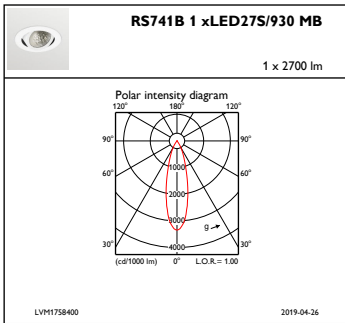

Kontroller og dimming

Kan dimmes	No
------------	----

Mekanisk og innfatning

Innfatningsmateriale	Aluminium
Reflektormateriale	Belegg av polykarbonataluminium
Optikkmateriale	Polycarbonate
Optisk deksel-/linsemateriale	Polykarbonat
Festemateriale	-
Optisk deksel-/linsefinish	Klar
Total høyde	126 mm
Total diameter	130 mm
Farge	hvit
Mål (høyde x bredde x høyde)	126 x NaN x NaN mm (5 x NaN x NaN in)

Innledende ytelse (i samsvar med IEC)

Opprinnelig lysytelse	2700 lm
Toleranse for lysytelse	+/-10%
Opprinnelig lyseffekt for LED-armatur	105,88235294117646 lm/W
Oppr. Korr. Fargetemperatur	3000 K
Oppr. Fargegjengivelsesindeks	≥90
Opprinnelig kromatisitet	(0.43, 0.40) SDCM <3
Opprinnelig inngangseffekt	25.5 W
Strømforbruktoleranse	+/-10%

Målskisse

LuxSpace Accent RS730B-RS752B

LuxSpace Accent RS730B-RS752B

Fotometriske data

IFAS1_RS741B1xLED27S930MB

IFCC1_RS741B1xLED27S930MB

IFPC1_RS741B1xLED27S930MB