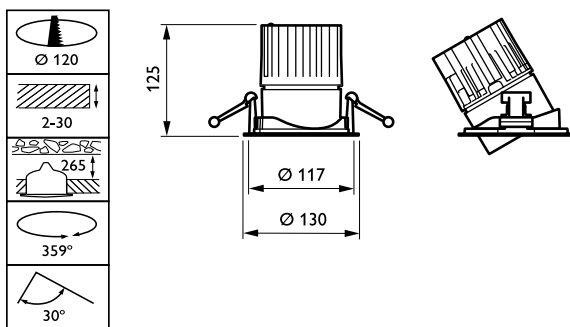

Godkjenning og bruk

Ingress beskyttelseskode	IP20 [Fingerbeskyttet]

Mek. støt, beskyttelseskode	IK02 [0.2 J standard]

Innledende ytelse (i samsvar med IEC)

Opprinnelig lysytelse	2700 lm
Toleranse for lysytelse	+/-10%
Opprinnelig lyseffekt for LED-armatur	105,88235294117646 lm/W
Oppr. Korr. Fargetemperatur	3000 K
Oppr. Fargegjengivelsesindeks	≥90
Opprinnelig kromatisitet	(0.43, 0.40) SDCM <3
Opprinnelig inngangseffekt	25.5 W
Strømforbruktoleranse	+/-10%

Ytelse over tid (i samsvar med IEC)

Svikrate på kontrollforkoblinger ved median levetid *50 000 timer	5 %
Lumenvedlikehold ved median levetid* 50 000 timer	L80

Bruksforhold

For omgivelsestemperaturer mellom	+10 to +40 °C
Ytelse for omgivelsestemperatur Tq	25 °C
Egnet for tilfeldig veksling mellom av og på	Ja

Produktdata

Fullstendig produktkode	871869684816600
Produktnavn for bestilling	RS741B LED27S/930 PSE-E MB WH
EAN/UPC – produkt	8718696848166
Bestillingskode	84816600
SAP-teller – antall per pakke	1
SAP-teller – pakker per utvendige	1
SAP-materialer	910500457339
SAP-nettovekt (stykk)	0,740 kg

Målskisse

LuxSpace Accent RS730B-RS752B

LuxSpace Accent RS730B-RS752B