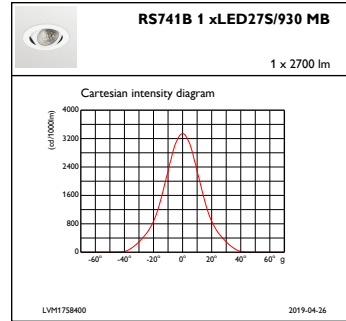

Fotometriske data

IFCC1_RS741B1xLED27S930MB