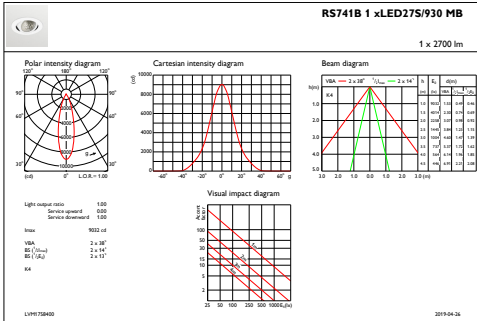

Fotometriske data

IFAS1_RS741B1xLED27S930MB