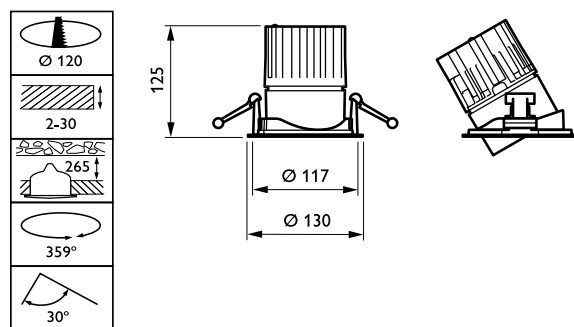

Innfatningsmateriale	Aluminium
Reflektormateriale	Belegg av polykarbonataluminium
Optikkmateriale	Polycarbonate
Optisk deksel-/linsemateriale	Polykarbonat
Festemateriale	-
Optisk deksel-/linsefinish	Klar
Total høyde	125 mm
Total diameter	130 mm
Farge	hvit
Mål (høyde x bredde x høyde)	125 x NaN x NaN mm (4.9 x NaN x NaN in)

Godkjenning og bruk

Ingress beskyttelseskode	IP20 [Fingerbeskyttet]
Mek. støt, beskyttelseskode	IK02 [0.2 J standard]

Innledende ytelse (i samsvar med IEC)

Opprinnelig lysytelse	1800 lm
Toleranse for lysytelse	+/-10%
Opprinnelig lyseffekt for LED-armatur	125 lm/W
Oppr. Korr. Fargetemperatur	4000 K
Oppr. Fargegjengivelsesindeks	≥80
Opprinnelig kromatisitet	(0.38, 0.38) SDCM <3
Opprinnelig inngangseffekt	14.4 W
Strømforbruktoleranse	+/-10%

Ytelse over tid (i samsvar med IEC)

Svikrate på kontrollforkoblinger ved median levetid *50 000 timer	5 %
Lumenvedlikehold ved median levetid* 50 000 timer	L80

Bruksforhold

For omgivelsestemperaturer mellom	+10 to +40 °C
Ytelse for omgivelsestemperatur Tq	25 °C
Egnet for tilfeldig veksling mellom av og på	Ja

Produktdata

Fullstendig produktkode	871869684813500
Produktnavn for bestilling	RS741B LED175/840 PSE-E WB WH
EAN/UPC – produkt	8718696848135
Bestillingskode	84813500
Teller – antall per pakke	1
Teller – pakker per utvendige boks	1
SAP-materialer	910500457336
Nettovekt (stykk)	0,760 kg

Målskisse

LuxSpace Accent RS730B-RS752B

LuxSpace Accent RS730B-RS752B