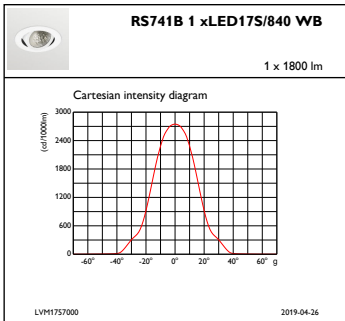

Fotometriske data

IFCC1_RS741B1xLED17S840WB