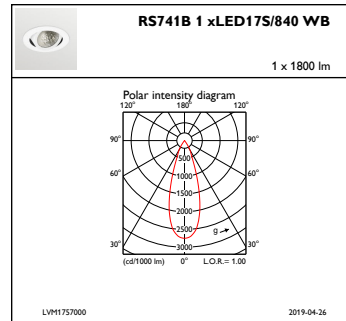

### Mekanisk og innfatning

Innfatningsmateriale	Aluminium
Reflektormateriale	Belegg av polykarbonataluminium
Optikkmateriale	Polycarbonate
Optisk deksel-/linsemateriale	Polykarbonat
Festemateriale	-
Optisk deksel-/linsefinish	Klar
Total høyde	125 mm
Total diameter	130 mm
Farge	hvit
Mål (høyde x bredde x høyde)	125 x NaN x NaN mm (4.9 x NaN x NaN in)

### Innledende ytelse (i samsvar med IEC)

Opprinnelig lysytelse	1800 lm
Toleranse for lysytelse	+/-10%
Opprinnelig lyseffekt for LED-armatur	125 lm/W
Oppr. Korr. Fargetemperatur	4000 K
Oppr. Fargegjengivelsesindeks	≥80
Opprinnelig kromatisitet	(0.38, 0.38) SDCM <3
Opprinnelig inngangseffekt	14.4 W
Strømforbruktoleranse	+/-10%

## Målskisse

LuxSpace Accent RS730B-RS752B

LuxSpace Accent RS730B-RS752B

Fotometriske data

IFCC1\_RS741B1xLED17S840WB

IFPC1\_RS741B1xLED17S840WB

IFAS1\_RS741B1xLED17S840WB