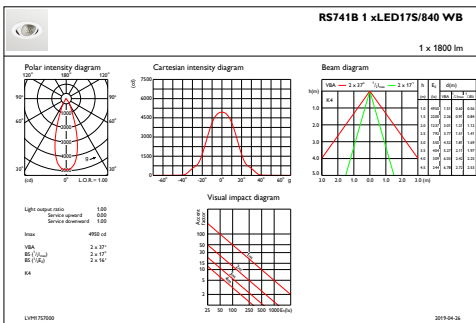

## Målskisse

LuxSpace Accent RS730B-RS752B

LuxSpace Accent RS730B-RS752B

Fotometriske data

IFCC1\_RS741B1xLED17S840WB

IFPC1\_RS741B1xLED17S840WB

IFAS1\_RS741B1xLED17S840WB