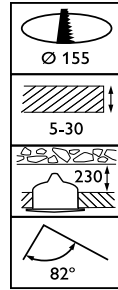

Målskisse

LuxSpace Accent RS730B-RS752B

LuxSpace Accent RS730B-RS752B