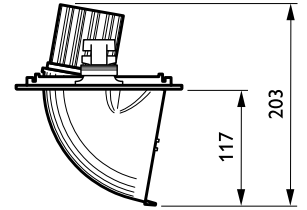

Målskisse

LuxSpace Accent RS730B-RS752B

LuxSpace Accent RS730B-RS752B