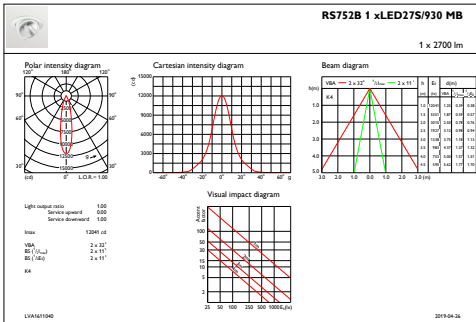

Fotometriske data

IFAS1_RS752B1xLED27S930MB