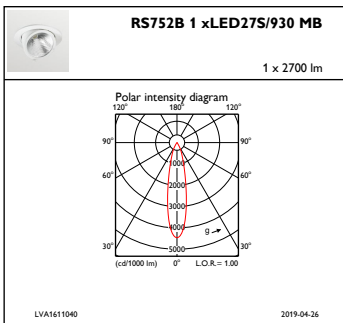

Kontroller og dimming

Kan dimmes	No
-------------------	----

Mekanisk og innfatning

Innfatningsmateriale	Aluminium
Reflektormateriale	Aluminium
Optikkmateriale	Polycarbonate
Optisk deksel-/linsemateriale	Polykarbonat
Festemateriale	-
Optisk deksel-/linsefinish	Klar
Total lengde	231 mm
Total bredde	168 mm
Total høyde	126 mm
Total diameter	168 mm
Farge	hvit
Mål (høyde x bredde x høyde)	126 x 168 x 231 mm (5 x 6.6 x 9.1 in)

Målskisse

LuxSpace Accent RS730B-RS752B

LuxSpace Accent RS730B-RS752B

Fotometriske data

IFAS1_RS752B1xLED27S930MB

IFCC1_RS752B1xLED27S930MB

IFPC1_RS752B1xLED27S930MB