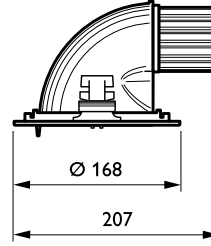

Målskisse

LuxSpace Accent RS730B-RS752B

LuxSpace Accent RS730B-RS752B