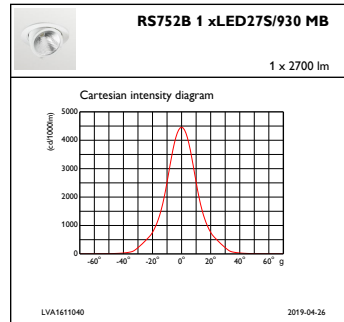

Kontroller og dimming

Kan dimmes	No
-------------------	----

Mekanisk og innfatning

Innfatningsmateriale	Aluminium
Reflektormateriale	Aluminium
Optikkmateriale	Polycarbonate
Optisk deksel-/linsemateriale	Polykarbonat
Festemateriale	-
Optisk deksel-/linsefinish	Klar
Total lengde	231 mm
Total bredde	168 mm
Total høyde	126 mm
Total diameter	168 mm
Farge	hvit
Mål (høyde x bredde x høyde)	126 x 168 x 231 mm (5 x 6.6 x 9.1 in)

Produktdata

Fullstendig produktkode	871869684793000
Produktnavn for bestilling	RS752B LED275/930 PSE-E MB WH
EAN/UPC – produkt	8718696847930
Bestillingskode	84793000
SAP-teller – antall per pakke	1
SAP-teller – pakker per utvendige	1
SAP-materialer	910500457318
SAP-nettvekt (stykk)	1,325 kg

Målskisse

LuxSpace Accent RS730B-RS752B

LuxSpace Accent RS730B-RS752B

Fotometriske data

IFAS1_RS752B1xLED27S930MB

IFCC1_RS752B1xLED27S930MB

IFPC1_RS752B1xLED27S930MB