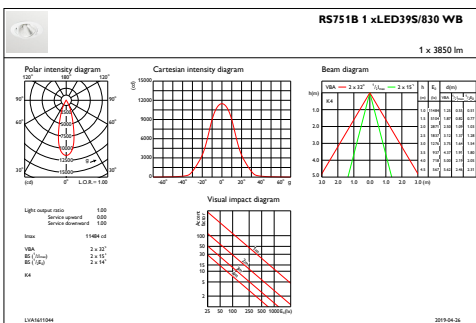

Målskisse

LuxSpace Accent RS730B-RS752B

LuxSpace Accent RS730B-RS752B

Fotometriske data

IFPC1_RS751B1xLED39S830WB

IFCC1_RS751B1xLED39S830WB

IFAS1_RS751B1xLED39S830WB