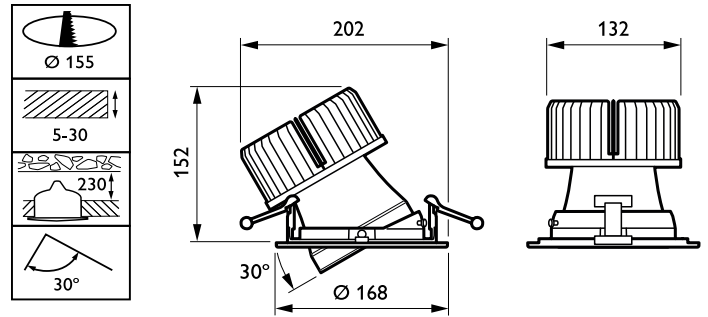

LuxSpace Accent RS730B-RS752B