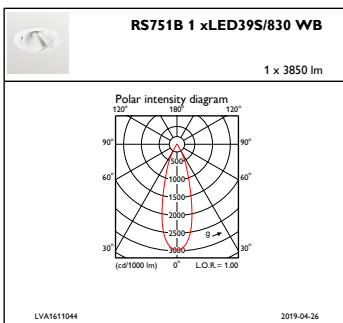

Kontroller og dimming

Kan dimmes	No
-------------------	----

Mekanisk og innfatning

Innfningsmateriale	Aluminium
Reflektormateriale	Aluminium
Optikkmateriale	Polycarbonate
Optisk deksel-/linsemateriale	Polykarbonat
Festemateriale	-
Optisk deksel-/linsefinish	Klar
Total høyde	150 mm
Total diameter	168 mm
Farge	hvit
Mål (høyde x bredde x høyde)	150 x NaN x NaN mm (5.9 x NaN x NaN in)

Målskisse

LuxSpace Accent RS730B-RS752B

LuxSpace Accent RS730B-RS752B

Fotometriske data

IFPC1_RS751B1xLED39S830WB

IFCC1_RS751B1xLED39S830WB

IFAS1_RS751B1xLED39S830WB