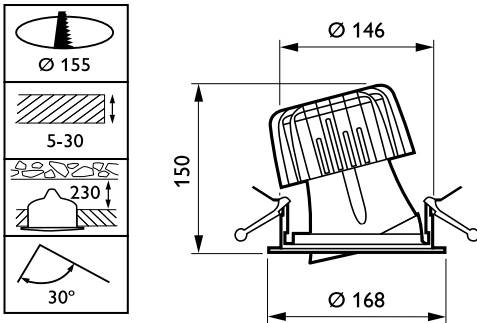

Målskisse

LuxSpace Accent RS730B-RS752B