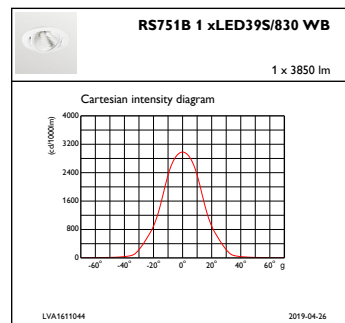

Kontroller og dimming

Kan dimmes	No
-------------------	----

Mekanisk og innfatning

Innfningsmateriale	Aluminium
Reflektormateriale	Aluminium
Optikkmateriale	Polycarbonate
Optisk deksel-/linsemateriale	Polykarbonat
Festemateriale	-
Optisk deksel-/linsefinish	Klar
Total høyde	150 mm
Total diameter	168 mm
Farge	hvit
Mål (høyde x bredde x høyde)	150 x NaN x NaN mm (5.9 x NaN x NaN in)

Produktdata

Fullstendig produktkode	871869684779400
Produktnavn for bestilling	RS751B LED39S/830 PSE-E WB WH
EAN/UPC – produkt	8718696847794
Bestillingskode	84779400
Teller – antall per pakke	1
Teller – pakker per utvendige boks	1
SAP-materialer	910500457304
Nettvekt (stykk)	1,377 kg

Målskisse

LuxSpace Accent RS730B-RS752B

LuxSpace Accent RS730B-RS752B

Fotometriske data

IFPC1_RS751B1xLED39S830WB

IFCC1_RS751B1xLED39S830WB

IFAS1_RS751B1xLED39S830WB