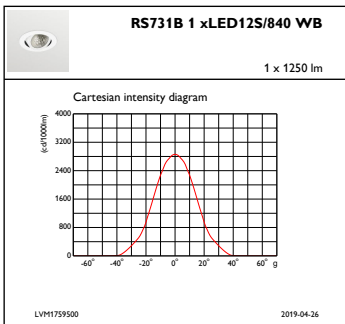

Kontroller og dimming

Kan dimmes	Ja
------------	----

Mekanisk og innfatning

Innfatningsmateriale	Aluminium
Reflektormateriale	Belegg av polykarbonataluminium
Optikkmateriale	Polycarbonate
Optisk deksel-/linsemateriale	Polykarbonat
Festemateriale	-
Optisk deksel-/linsefinish	Frostet
Total høyde	86 mm
Total diameter	105 mm
Farge	hvit
Mål (høyde x bredde x høyde)	86 x NaN x NaN mm (3.4 x NaN x NaN in)

Innledende ytelse (i samsvar med IEC)

Opprinnelig lysytelse	1250 lm
Toleranse for lysytelse	+/-10%
Opprinnelig lyseffekt for LED-armatur	119 lm/W
Oppr. Korr. Fargetemperatur	4000 K
Oppr. Fargegjengivelsesindeks	≥80
Opprinnelig kromatisitet	(0.38, 0.38) SDCM <3
Opprinnelig inngangseffekt	12 W
Strømforbruktoleranse	+/-10%

Produktdata

Fullstendig produktkode	871869684770100
Produktnavn for bestilling	RS731B LED12S/840 PSED-VLC-E WB WH
EAN/UPC – produkt	8718696847701
Bestillingskode	84770100
Teller – antall per pakke	1
Teller – pakker per utvendige boks	1
SAP-materialer	910500457294
Nettvekt (stykk)	0,540 kg

Målskisse

LuxSpace Accent RS730B-RS752B

Fotometriske data

IFCC1_RS731B1xLED12S840WB

IFPC1_RS731B1xLED12S840WB

IFAS1_RS731B1xLED12S840WB