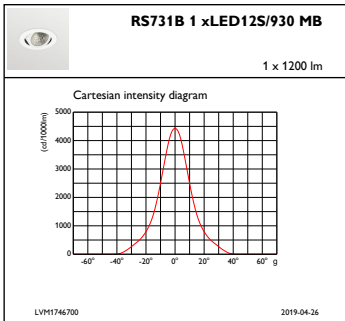

Kontroller og dimming

Kan dimmes	No
------------	----

Mekanisk og innfatning

Innfatningsmateriale	Aluminium
Reflektormateriale	Belegg av polykarbonataluminium
Optikkmateriale	Polycarbonate
Optisk deksel-/linsemateriale	Polykarbonat
Festemateriale	-
Optisk deksel-/linsefinish	Klar
Total høyde	86 mm
Total diameter	105 mm
Farge	hvit
Mål (høyde x bredde x høyde)	86 x NaN x NaN mm (3.4 x NaN x NaN in)

Innledende ytelse (i samsvar med IEC)

Opprinnelig lysytelse	1200 lm
Toleranse for lysytelse	+/-10%
Opprinnelig lyseffekt for LED-armatur	96 lm/W
Oppr. Korr. Fargetemperatur	3000 K
Oppr. Fargegjengivelsesindeks	≥90
Opprinnelig kromatisitet	(0.43, 0.40) SDCM <3
Opprinnelig inngangseffekt	12.5 W
Strømforbruktoleranse	+/-10%

Produktdata

Fullstendig produktkode	871869684766400
Produktnavn for bestilling	RS731B LED12S/930 PSE-E MB WH
EAN/UPC – produkt	8718696847664
Bestillingskode	84766400
Teller – antall per pakke	1
Teller – pakker per utvendige boks	1
SAP-materialer	910500457290
Nettvekt (stykk)	0,540 kg

Målskisse

LuxSpace Accent RS730B-RS752B

Fotometriske data

IFCC1_RS731B1xLED12S930MB

IFPC1_RS731B1xLED12S930MB

IFAS1_RS731B1xLED12S930MB