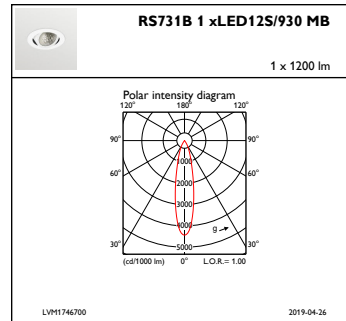

Kontroller og dimming

Kan dimmes	No
------------	----

Mekanisk og innfatning

Innfatningsmateriale	Aluminium
Reflektormateriale	Belegg av polykarbonataluminium
Optikkmateriale	Polycarbonate
Optisk deksel-/linsemateriale	Polykarbonat
Festemateriale	-
Optisk deksel-/linsefinish	Klar
Total høyde	86 mm
Total diameter	105 mm
Farge	hvit
Mål (høyde x bredde x høyde)	86 x NaN x NaN mm (3.4 x NaN x NaN in)

Innledende ytelse (i samsvar med IEC)

Opprinnelig lysytelse	1200 lm
Toleranse for lysytelse	+/-10%
Opprinnelig lyseffekt for LED-armatur	96 lm/W
Oppr. Korr. Fargetemperatur	3000 K
Oppr. Fargegjengivelsesindeks	≥90
Opprinnelig kromatisitet	(0.43, 0.40) SDCM <3
Opprinnelig inngangseffekt	12.5 W
Strømforbruktoleranse	+/-10%

Målskisse

LuxSpace Accent RS730B-RS752B

Fotometriske data

IFCC1_RS731B1xLED12S930MB

IFPC1_RS731B1xLED12S930MB

IFAS1_RS731B1xLED12S930MB