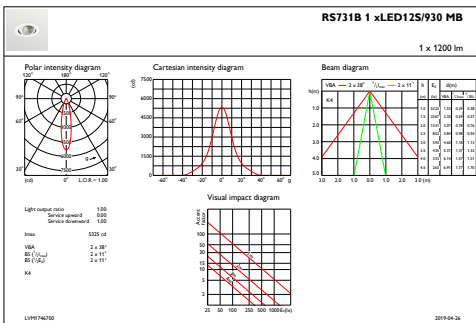

Målskisse

LuxSpace Accent RS730B-RS752B

Fotometriske data

IFCC1_RS731B1xLED12S930MB

IFPC1_RS731B1xLED12S930MB

IFAS1_RS731B1xLED12S930MB