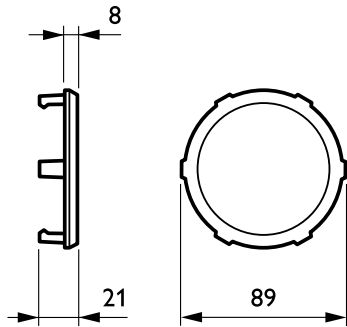

GreenSpace Accent-lyskaster Gen1

Målskisse

ProAir acc. ST640Z