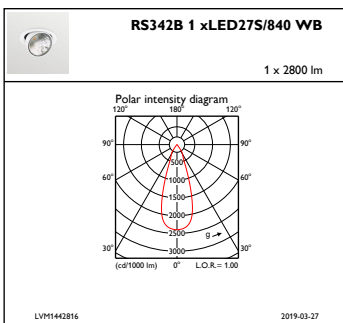

Innfatningsmateriale	Aluminium
Reflektormateriale	Belegg av polykarbonataluminium
Optikkmateriale	Polymethyl methacrylate
Optisk deksel-/linsemateriale	Polymetylmetakrylat
Festemateriale	Polyamid
Optisk deksel-/linsefinish	Klar
Total lengde	228 mm
Total bredde	193 mm
Total høyde	156 mm
Total diameter	193 mm

Farge	sølv
Mål (høyde x bredde x høyde)	156 x 193 x 228 mm (6.1 x 7.6 x 9 in)
Godkjenning og bruk	
Ingress beskyttelseskode	IP20 [Fingerbeskyttet]
Mek. støt, beskyttelseskode	IK02 [0.2 J standard]

Innledende ytelse (i samsvar med IEC)

GreenSpace Accent, elbow

Målskisse

GreenSpace Accent RS340B-RS343B

Fotometriske data

IFAS1_RS342B1xLED27S840WB

IFCC1_RS342B1xLED27S840WB

IFPC1_RS342B1xLED27S840WB

GreenSpace Accent, elbow