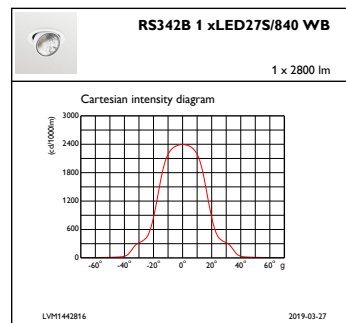

Innfatningsmateriale	Aluminium
Reflektormateriale	Belegg av polykarbonataluminium
Optikkmateriale	Polymethyl methacrylate
Optisk deksel-/linsemateriale	Polymetylmetakrylat
Festemateriale	Polyamid
Optisk deksel-/linsefinish	Klar
Total lengde	228 mm
Total bredde	193 mm
Total høyde	156 mm
Total diameter	193 mm

Farge	sølv
Mål (høyde x bredde x høyde)	156 x 193 x 228 mm (6.1 x 7.6 x 9 in)
Godkjenning og bruk	
Ingress beskyttelseskode	IP20 [Fingerbeskyttet]
Mek. støt, beskyttelseskode	IK02 [0.2 J standard]

Innledende ytelse (i samsvar med IEC)

Opprinnelig lysytelse	2800 lm
Toleranse for lysytelse	+/-10%
Opprinnelig lyseffekt for LED-armatur	119,14893617021276 lm/W
Oppr. Korr. Fargetemperatur	4000 K
Oppr. Fargegjengivelsesindeks	≥80
Opprinnelig kromatisitet	(0.38, 0.38) SDCM<3
Opprinnelig inngangseffekt	23.5 W
Strømforbruktoleranse	+/-10%

GreenSpace Accent, elbow

Målskisse

GreenSpace Accent RS340B-RS343B

Fotometriske data

IFAS1_RS342B1xLED27S840WB

IFCC1_RS342B1xLED27S840WB

IFPC1_RS342B1xLED27S840WB

GreenSpace Accent, elbow