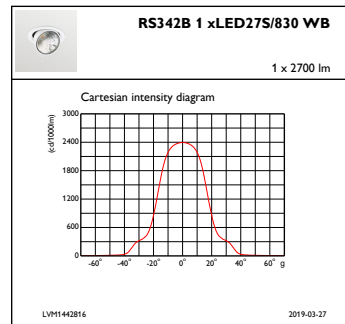

## Fotometriske data

IFAS1\_RS342B1xLED27S830WB

IFCC1\_RS342B1xLED27S830WB

IFPC1\_RS342B1xLED27S830WB