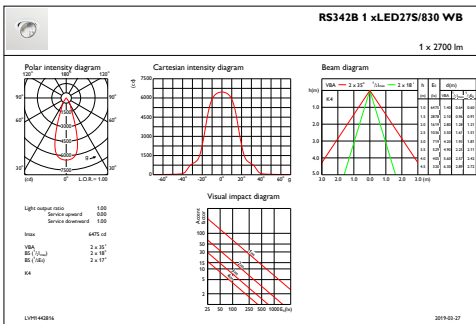

Fotometriske data

IFAS1_RS342B1xLED27S830WB