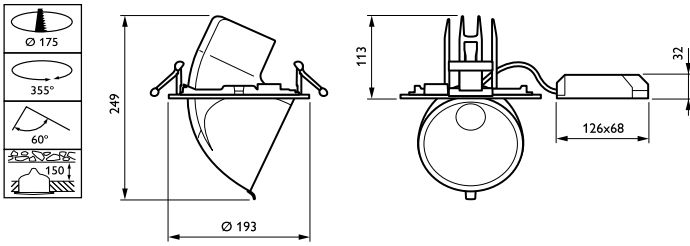

GreenSpace Accent, elbow

Målskisse

GreenSpace Accent RS340B-RS343B