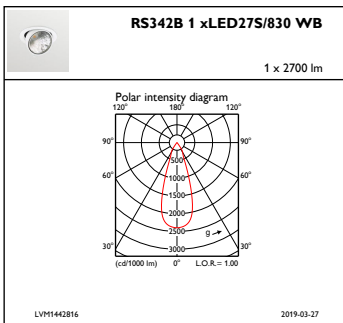

Farge	Sort
Mål (høyde x bredde x høyde)	156 x 193 x 228 mm (6.1 x 7.6 x 9 in)

## Målskisse

GreenSpace Accent RS340B-RS343B

## Fotometriske data

IFAS1\_RS342B1xLED27S830WB

IFCC1\_RS342B1xLED27S830WB

IFPC1\_RS342B1xLED27S830WB